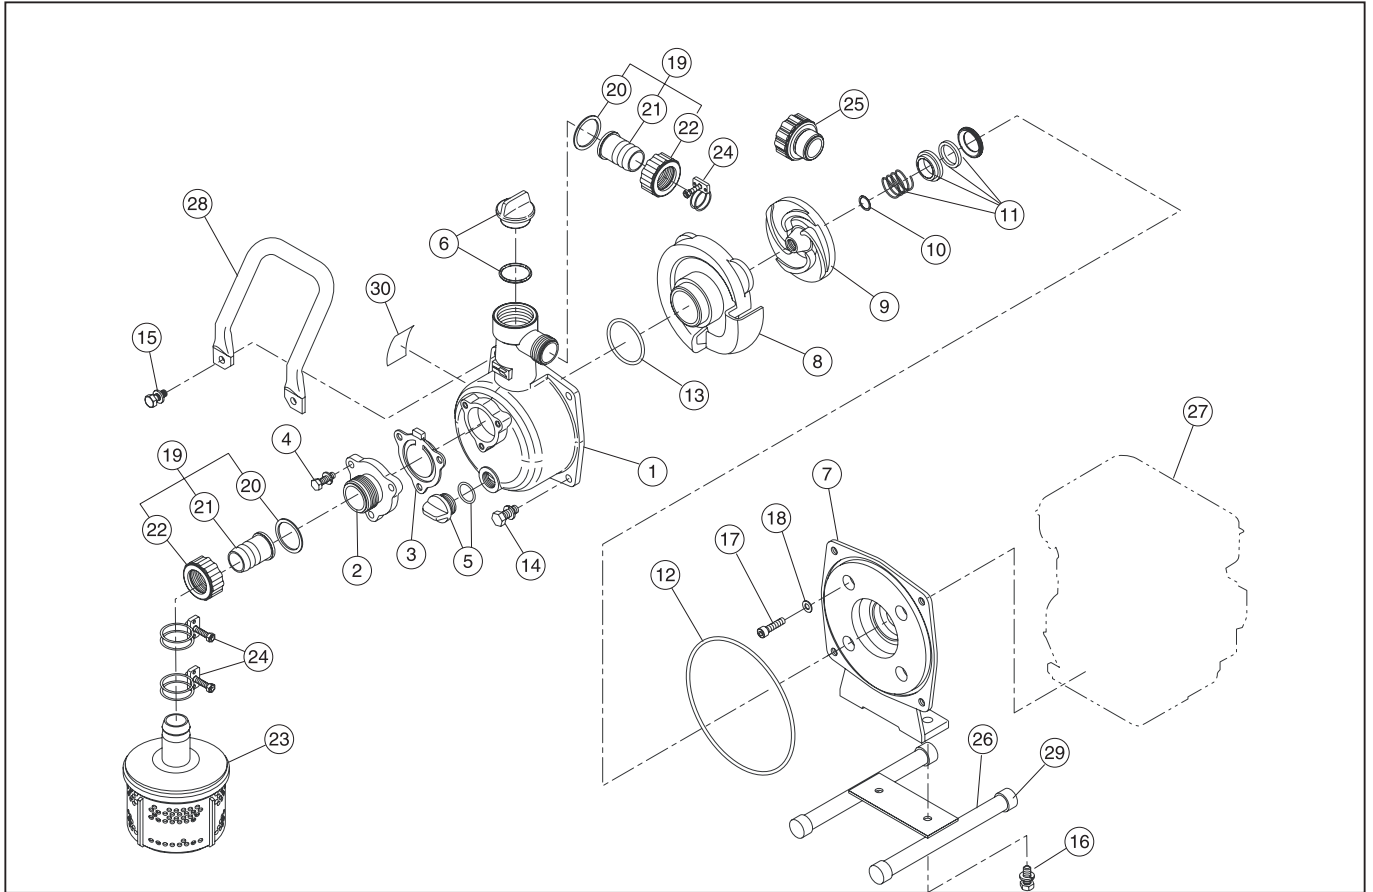

SEM-25E

DWG No.012889503 MODEL:SEM-25E FORM:SEM-25E-BAA

No.	PARTS CODE	PARTS NAME	QTY	MATERIAL	SIZE	REMARKS
1	011332903	Pump Casing	1	ADC		
2	011332501	Suction Flange	1	ADC		
3	011332601	Check Valve	1	NBR		
4	743119032	Bolt M6X20	3	SWRM	M6X20	
5	014801001	15A Plug Set	1			
6	011845001	32A Plug Set	1			
7	012008701	Flange Bracket	1	ADC		
8	011252803	Volute Casing	1	ADC		
9	012015301	Impeller	1	ADC	0114993	
10	011394401	Adjusting Washer	3	BS		
11	011605402	Mechanical Seal	1			
12	890255031	O-Ring 1517-31	1	NBR	1517-31	
13	889855042	O-Ring P42	1	NBR	P42	
14	743119045	Bolt M8X20	2	SWRM	M8X20	
15	743119046	Bolt M8X22	2	SWRM	M8X22	
16	743119043	Bolt M8X16	2		M8X16	
17	734532268	Socket Bolt M5X45	4		M5X45	
18	854255005	Seal Washer φ 5	4		φ 5	
19	034812401	Coupling Set	2		25MM	
20	034006501	Coupling Packing	2	CR		
21	034078201	Hose Nipple	2	ABS		
22	034078101	Coupling	2	ABS		
23	011819301	Strainer Set	1			
24	940019032	Hose Band φ 32	3		φ 32	
25	012042401	Garden Hose Adapter	1			
26	011826703	Base Set	1	BLACK	NO.106	
27	012021902	Engine	1			
28	011427705	Handle	1			
29	011257602	Pipe Rubber	4	NBR		
30	012023301	Name Plate	1	T FILM		