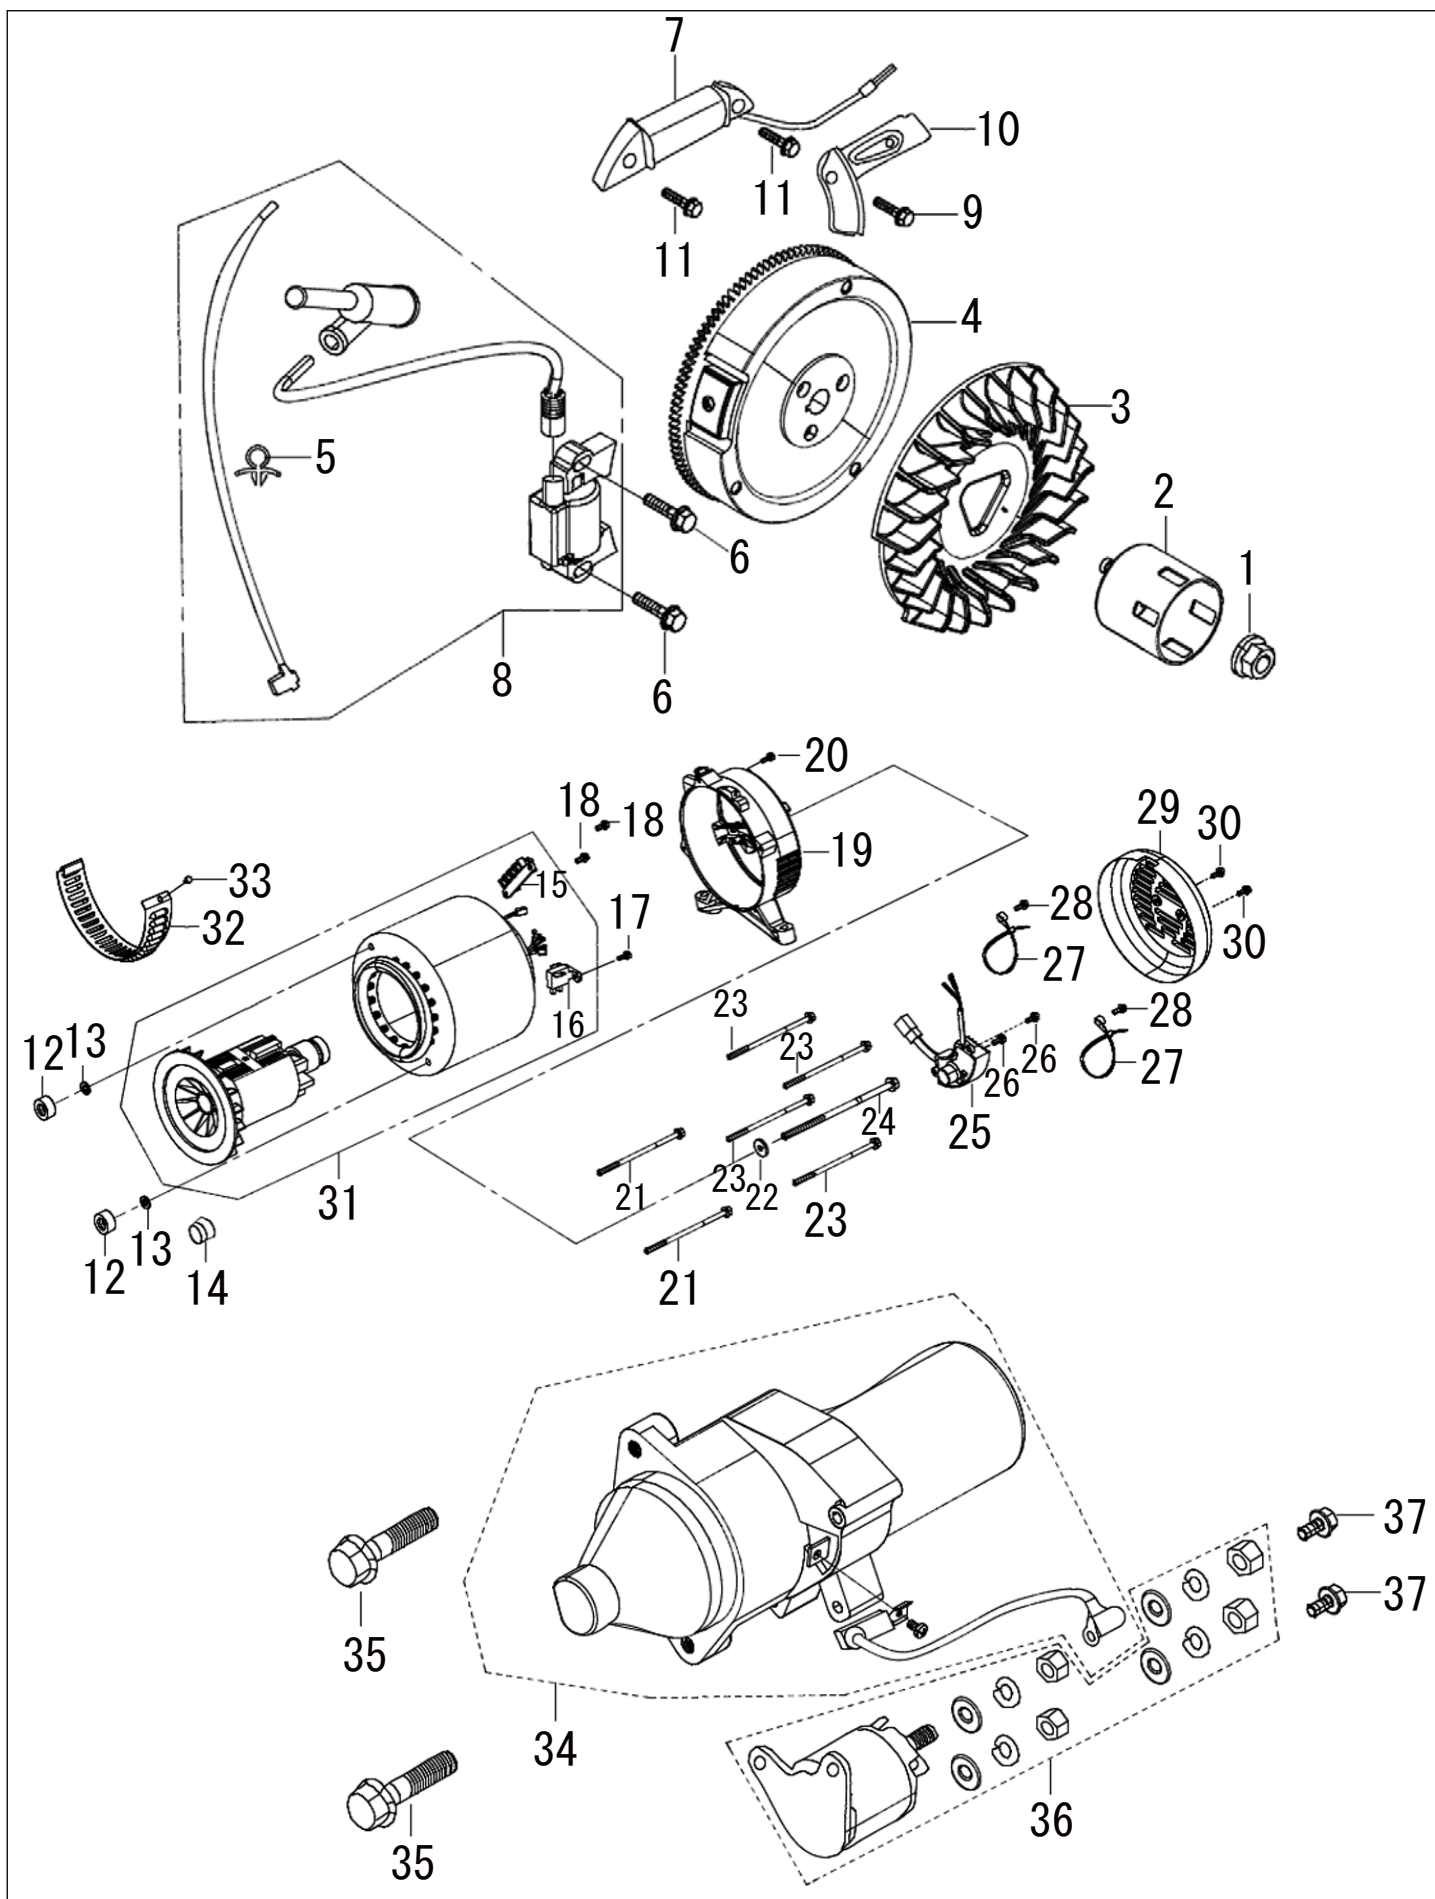

6 CARBURETOR ASSY./CLEANER,AIR/MUFFLER ASSY. GV-700S-BAC

No.	PARTS CODE	PARTS NAME	QTY	MATERIAL/SIZE	REMARKS
1	100057801	NUT,FLYWHEEL	1		
2	100057901	PULLEY,STARTER	1		
3	100058001	IMPELLER	1		
4	100058101	FLYWHEEL SUBASSEMBLY	1		
5	100058201	CLIP	1		
6	100058301	BOLT	2		
7	100058401	CHARGE COIL ASSY	1		
8	100058501	COIL,IGNITION	1		
9	100005801	BOLT	1		
10	100058601	CLAMP,CHARGE COIL	1		
11	100058701	BOLT	2		
12	065045701	NUT,STATOR	2		
13	065045801	WASHER	2		
14	065045901	STOPPER,MOTOR RIGHT COVER	1		
15	065046201	BLOCK,TERMINAL	1		
16	065046301	BRUSH SUBASSEMBLY,CARBON	1		
17	065046401	BOLT	1		
18	065046501	BOLT	2		
19	065046601	BRACKET,MOTOR	1		
20	100005901	BOLT	1		
21	065046701	BOLT,STATOR	2		
22	065046801	WASHER	1		
23	065046901	BOLT,STATOR	4		
24	065047001	BOLT,ROTOR	1		
25	065047101	REGULATOR,VOLTAGE	1		
26	065046401	BOLT	2		
27	065047201	BAND	2		
28	065046401	BOLT	2		
29	065047301	COVER,MOTOR TAIL	1		
30	100005901	BOLT	2		
31	065047401	MOTOR ASSY	1		
32	065047501	SHROUD,MOTOR	1		
33	100080301	BOLT	1		
34	100059401	STARTING MOTOR	1		
35	100059501	BOLT	2		
36	100059601	RELAY STARTING	1		
37	065046401	BOLT	2		