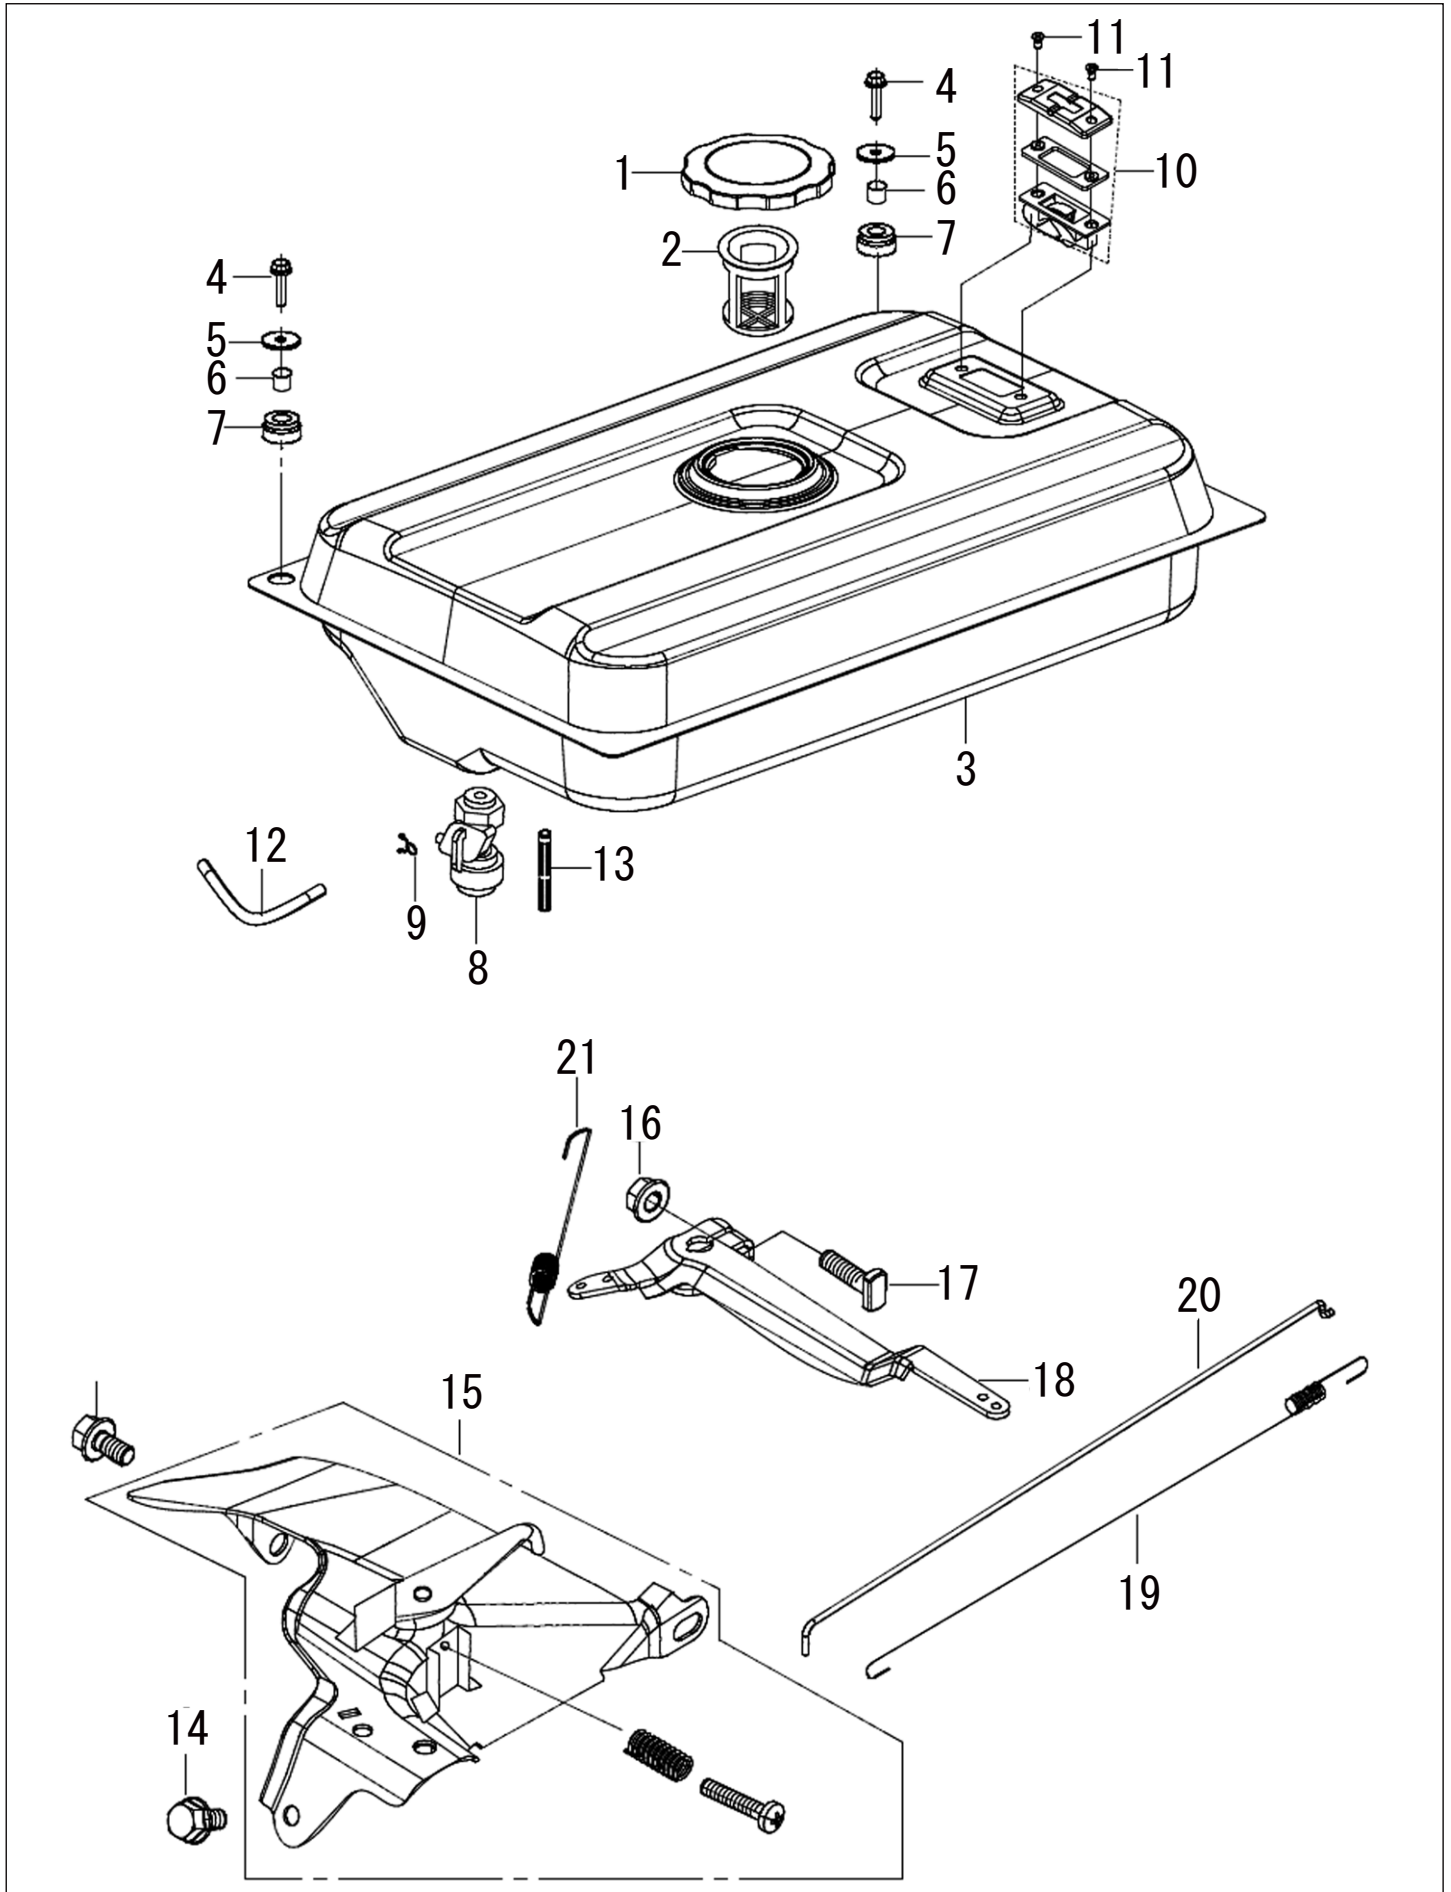

6 CARBURETOR ASSY./CLEANER,AIR/MUFFLER ASSY. GV-700S-BAC

No.	PARTS CODE	PARTS NAME	QTY	MATERIAL/SIZE	REMARKS
1	100057801	NUT,FLYWHEEL	1		
2	100057901	PULLEY,STARTER	1		
3	100058001	IMPELLER	1		
4	100058101	FLYWHEEL SUBASSEMBLY	1		
5	100058201	CLIP	1		
6	100058301	BOLT	2		
7	100058401	CHARGE COIL ASSY	1		
8	100058501	COIL,IGNITION	1		
9	100005801	BOLT	1		
10	100058601	CLAMP,CHARGE COIL	1		
11	100058701	BOLT	2		
12	065045701	NUT,STATOR	2		
13	065045801	WASHER	2		
14	065045901	STOPPER,MOTOR RIGHT COVER	1		
15	065046201	BLOCK,TERMINAL	1		
16	065046301	BRUSH SUBASSEMBLY,CARBON	1		
17	065046401	BOLT	1		
18	065046501	BOLT	2		
19	065046601	BRACKET,MOTOR	1		
20	100005901	BOLT	1		
21	065046701	BOLT,STATOR	2		
22	065046801	WASHER	1		
23	065046901	BOLT,STATOR	4		
24	065047001	BOLT,ROTOR	1		
25	065047101	REGULATOR,VOLTAGE	1		
26	065046401	BOLT	2		
27	065047201	BAND	2		
28	065046401	BOLT	2		
29	065047301	COVER,MOTOR TAIL	1		
30	100005901	BOLT	2		
31	065047401	MOTOR ASSY	1		
32	065047501	SHROUD,MOTOR	1		
33	100080301	BOLT	1		
34	100059401	STARTING MOTOR	1		
35	100059501	BOLT	2		
36	100059601	RELAY STARTING	1		
37	065046401	BOLT	2		