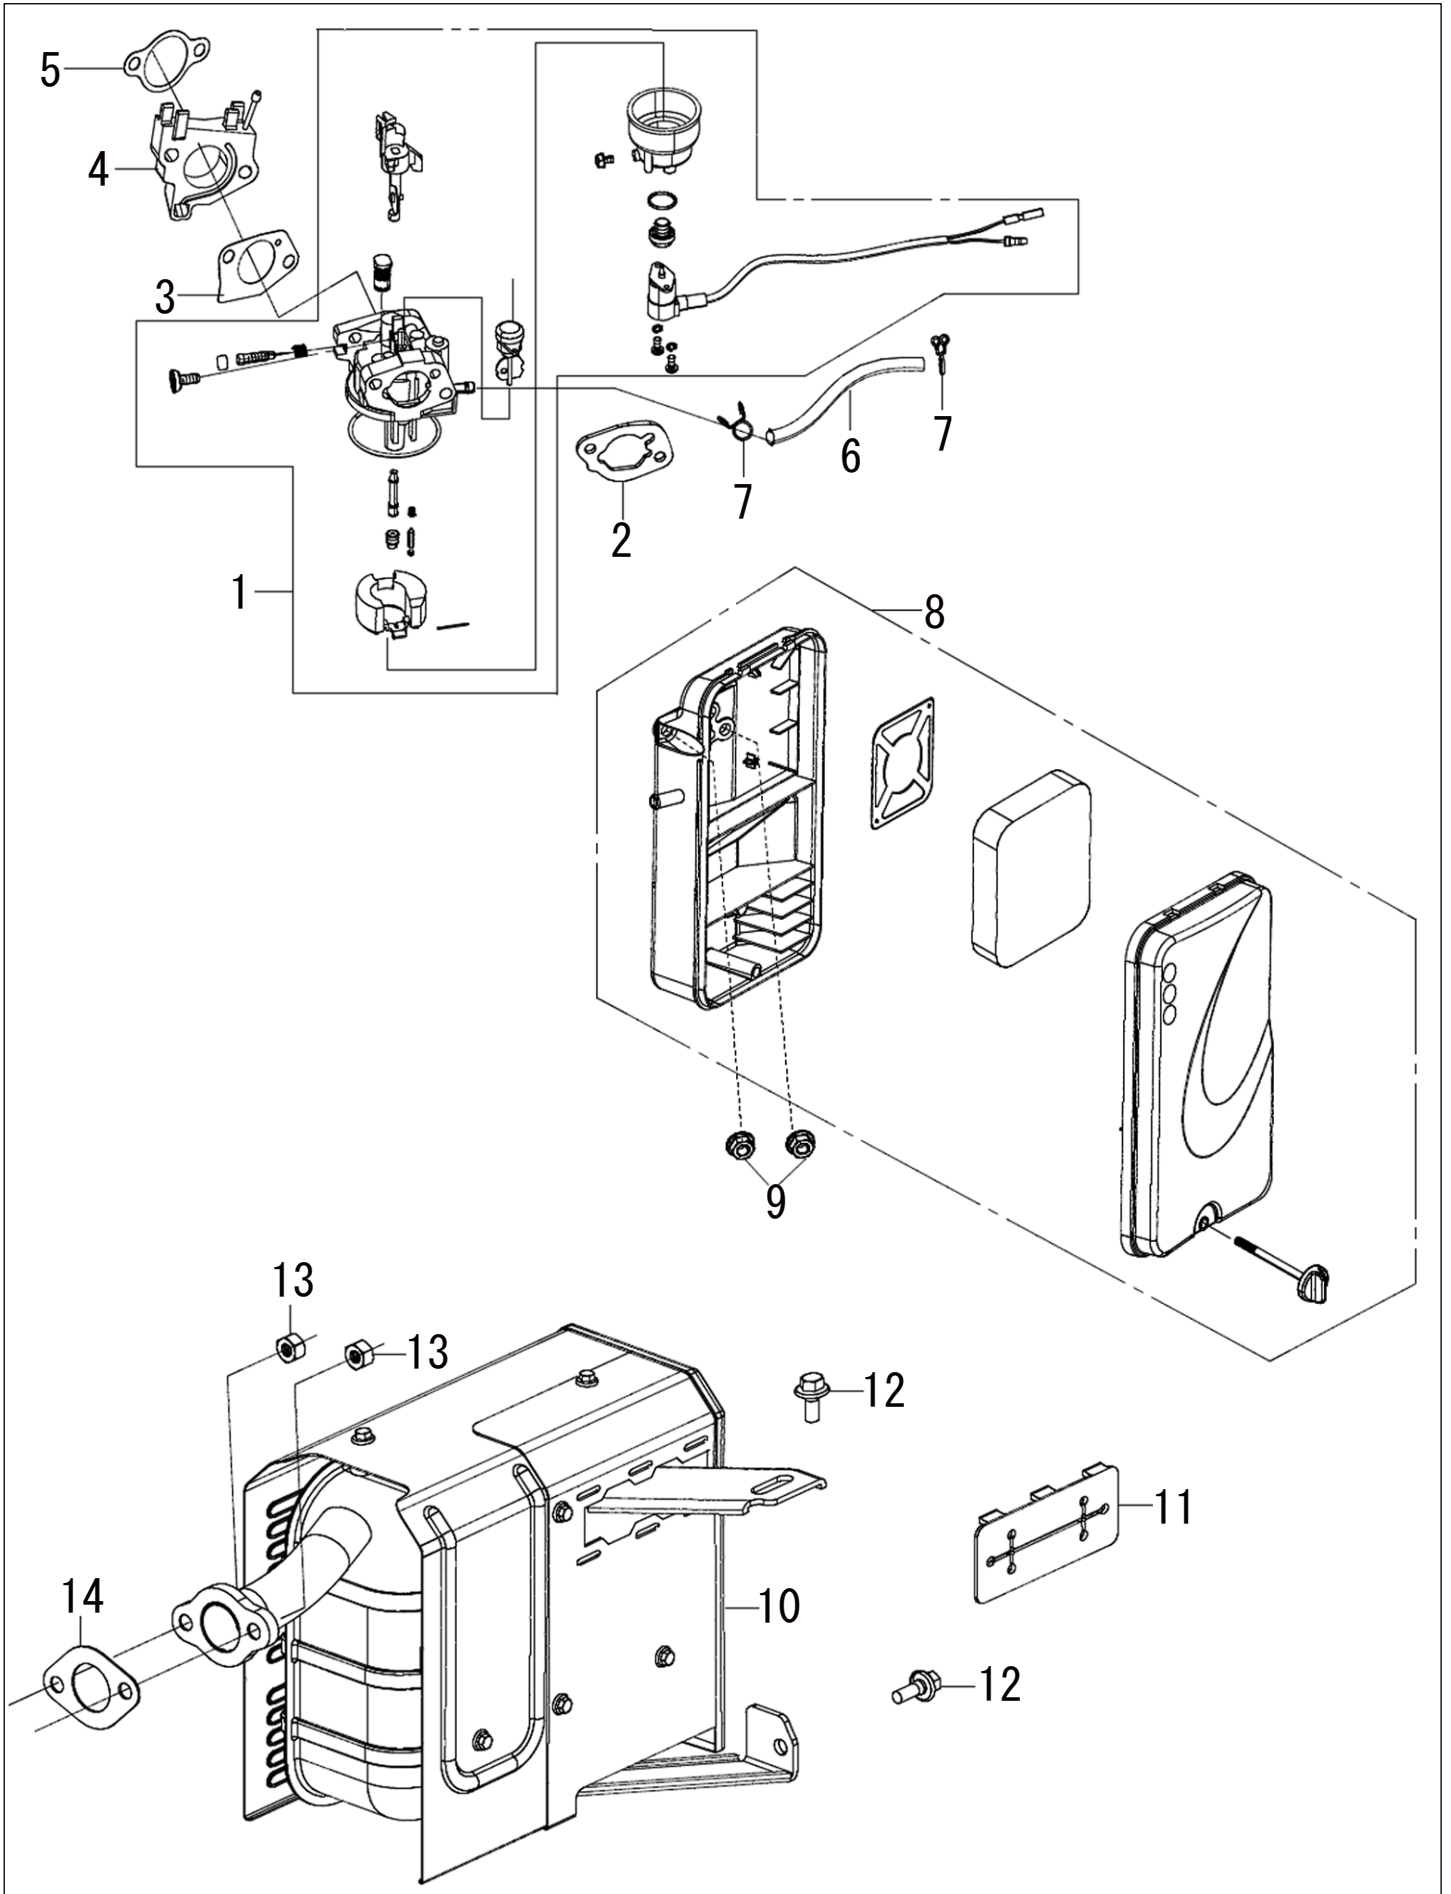

6 CARBURETOR ASSY./CLEANER,AIR/MUFFLER ASSY. GV-700S-BAC

No.	PARTS CODE	PARTS NAME	QTY	MATERIAL/SIZE	REMARKS
1	100057801	NUT,FLYWHEEL	1		
2	100057901	PULLEY,STARTER	1		
3	100058001	IMPELLER	1		
4	100058101	FLYWHEEL SUBASSEMBLY	1		
5	100058201	CLIP	1		
6	100058301	BOLT	2		
7	100058401	CHARGE COIL ASSY	1		
8	100058501	COIL,IGNITION	1		
9	100005801	BOLT	1		
10	100058601	CLAMP,CHARGE COIL	1		
11	100058701	BOLT	2		
12	065045701	NUT,STATOR	2		
13	065045801	WASHER	2		
14	065045901	STOPPER,MOTOR RIGHT COVER	1		
15	065046201	BLOCK,TERMINAL	1		
16	065046301	BRUSH SUBASSEMBLY,CARBON	1		
17	065046401	BOLT	1		
18	065046501	BOLT	2		
19	065046601	BRACKET,MOTOR	1		
20	100005901	BOLT	1		
21	065046701	BOLT,STATOR	2		
22	065046801	WASHER	1		
23	065046901	BOLT,STATOR	4		
24	065047001	BOLT,ROTOR	1		
25	065047101	REGULATOR,VOLTAGE	1		
26	065046401	BOLT	2		
27	065047201	BAND	2		
28	065046401	BOLT	2		
29	065047301	COVER,MOTOR TAIL	1		
30	100005901	BOLT	2		
31	065047401	MOTOR ASSY	1		
32	065047501	SHROUD,MOTOR	1		
33	100080301	BOLT	1		
34	100059401	STARTING MOTOR	1		
35	100059501	BOLT	2		
36	100059601	RELAY STARTING	1		
37	065046401	BOLT	2		