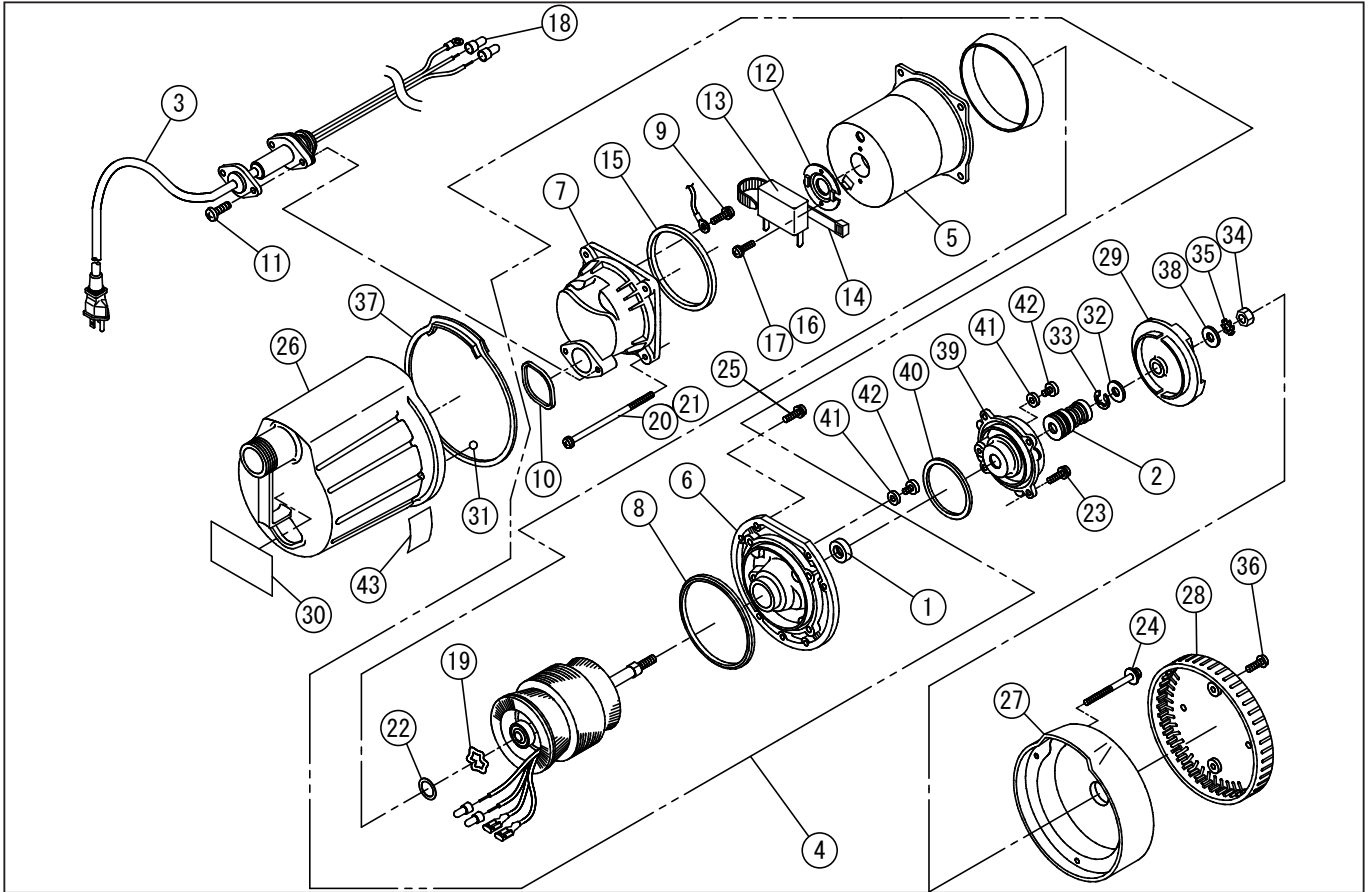

NSM-62011

DWG No. 034863406 MODEL: NSM-62011 FORM: NSM-62011-BAB

No.	PARTS CODE	PARTS NAME	QTY	MATERIAL	SIZE	REMARKS
1	893555008	Oil Seal	1			
2	034001205	Mechanical Seal	1			
3	034103301	Power Code	1			
4	034815001	NSM-62011 Motor	1		110V 48W	
5	034019602	Motor Frame	1	SPC		
6	034019904	Front Bracket	1	ADC		
7	034020203	Head Cover	1	ADC		
8	034020601	Frame Packing	1	NBR		
9	704119074	+ Screw M4X8	1	SWRM	M4X8	
10	034032703	Out Packing	1	NBR		
11	703305102	+ Screw M5X14	2	SUS	M5X14	
12	034021701	Bearing Plate	1	SPC		
13	034032801	Condenser	1		250VAC6 μ F	
14	034109201	Band	1	CV-175		
15	034020801	Head Packing	1	NBR		
16	703319050	+ Screw M3X6	2	SWRM	M3X6	
17	843819003	Spring Washer ϕ 3	2	SWRM	ϕ 3	
18	944500002	Solderless Connector	2	CE-2		
19	857627608	Wave Washer	1	BWW-608		
20	034109301	+ Screw M5X92	4	SUS	M5X92	
21	843805005	Spring Washer ϕ 5	14	SUS	ϕ 5	
22	034109401	Thrust Washer	1			
23	708105046	+ Screw M5X12	4		M5X12	
24	034059601	SM Tapping Screw	3	SUS	4X57.5X27S	
25	034091601	+ Tapping Screw 5X20	6	SUS	5X20	
26	034102201	Outer Cover	1	ABS		
27	034001505	Casing	1	ABS		
28	034004205	Strainer	1	ABS		
29	034021002	50Hz Impeller	1			
30	034102701	Label	1			

NSM-62011

DWG No. 034863406 MODEL: NSM-62011 FORM: NSM-62011-BAB

No.	PARTS CODE	PARTS NAME	QTY	MATERIAL	SIZE	REMARKS
31	034026501	Ball	1	SUS		
32	034132101	Impeller Collar	1	SUS		
33	888705006	Stop Ring	1	6 SUS		
34	839605006	U Nut M6	1		M6	
35	845205006	Tooth Washer A φ 6	1	SUS	φ 6	
36	718505035	+ Tapping Screw M4X12	2	SUS	4X12	
37	034077402	Casing Packing	1	CR+NBR		
38	846205006	Washer φ 6	1	SUS	φ 6	
39	034018707	Mecha Box	1	PBT		
40	034020901	Mecha Packing	1	NBR		
41	034014202	Seal Ring	2	NBR		
42	034015301	+ Screw M6X8	2	SUS	M6X8	
43	034048202	SM Caution Label,For Us	1			