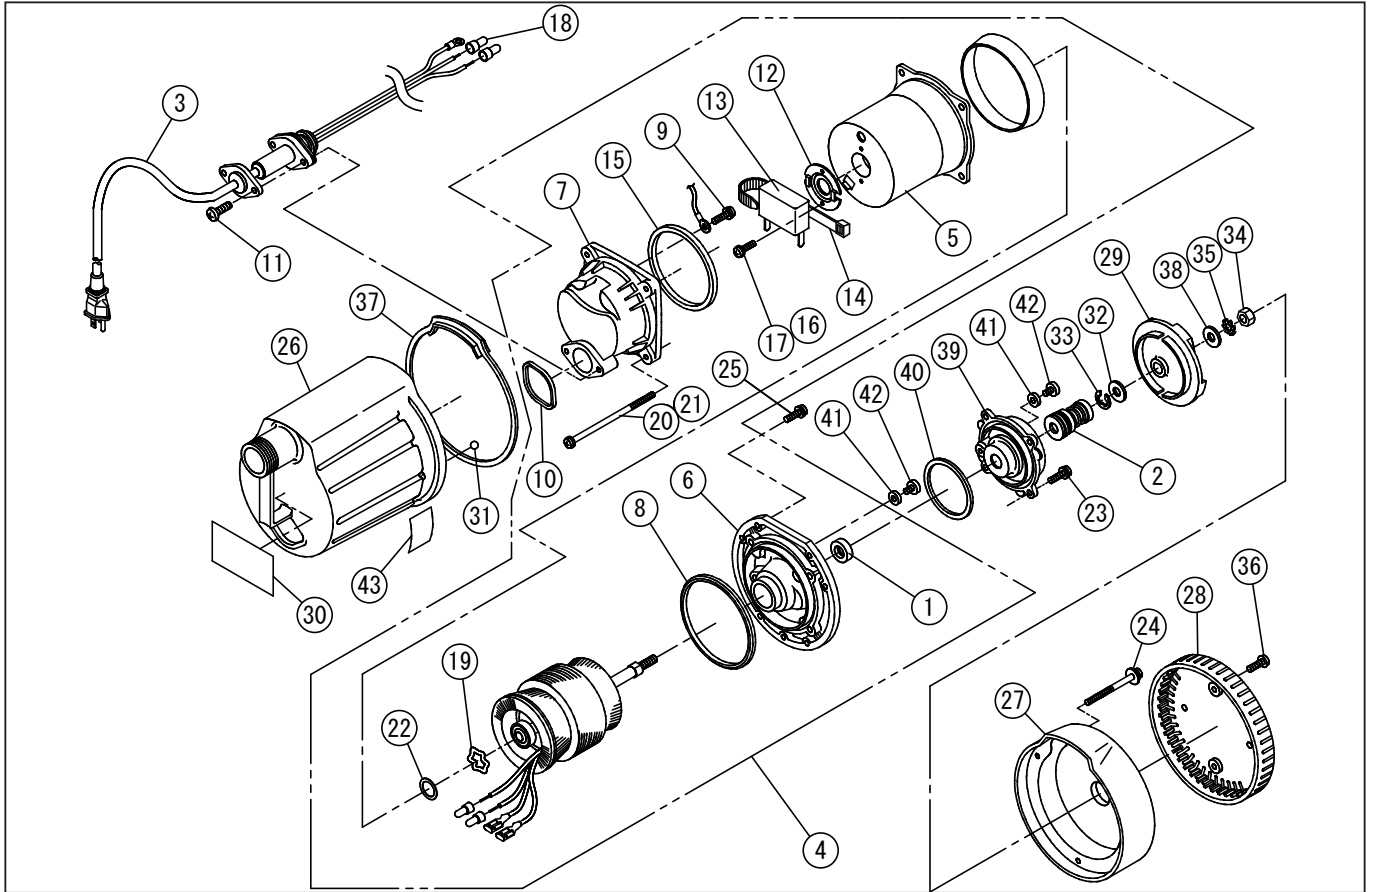

NSM-62011

DWG No. 034863406 MODEL: NSM-62011 FORM: NSM-62011-BAB

No.	PARTS CODE	PARTS NAME	QTY	MATERIAL	SIZE	REMARKS
1	893555008	Oil Seal	1			
2	034001205	Mechanical Seal	1			
3	034103301	Power Code	1			
4	034815001	NSM-62011 Motor	1		110V 48W	
5	034019602	Motor Frame	1	SPC		
6	034019904	Front Bracket	1	ADC		
7	034020203	Head Cover	1	ADC		
8	034020601	Frame Packing	1	NBR		
9	704119074	+ Screw M4X8	1	SWRM	M4X8	
10	034032703	Out Packing	1	NBR		
11	703305102	+ Screw M5X14	2	SUS	M5X14	
12	034021701	Bearing Plate	1	SPC		
13	034032801	Condenser	1		250VAC6 μ F	
14	034109201	Band	1	CV-175		
15	034020801	Head Packing	1	NBR		
16	703319050	+ Screw M3X6	2	SWRM	M3X6	
17	843819003	Spring Washer ϕ 3	2	SWRM	ϕ 3	
18	944500002	Solderless Connector	2	CE-2		
19	857627608	Wave Washer	1	BWW-608		
20	034109301	+ Screw M5X92	4	SUS	M5X92	
21	843805005	Spring Washer ϕ 5	14	SUS	ϕ 5	
22	034109401	Thrust Washer	1			
23	708105046	+ Screw M5X12	4		M5X12	
24	034059601	SM Tapping Screw	3	SUS	4X57.5X27S	
25	034091601	+ Tapping Screw 5X20	6	SUS	5X20	
26	034102201	Outer Cover	1	ABS		
27	034001505	Casing	1	ABS		
28	034004205	Strainer	1	ABS		
29	034021002	50Hz Impeller	1			
30	034102701	Label	1			

NSM-62011

DWG No. 034863406 MODEL: NSM-62011 FORM: NSM-62011-BAB

No.	PARTS CODE	PARTS NAME	QTY	MATERIAL	SIZE	REMARKS
31	034026501	Ball	1	SUS		
32	034132101	Impeller Collar	1	SUS		
33	888705006	Stop Ring	1	6 SUS		
34	839605006	U Nut M6	1		M6	
35	845205006	Tooth Washer A φ 6	1	SUS	φ 6	
36	718505035	+ Tapping Screw M4X12	2	SUS	4X12	
37	034077402	Casing Packing	1	CR+NBR		
38	846205006	Washer φ 6	1	SUS	φ 6	
39	034018707	Mecha Box	1	PBT		
40	034020901	Mecha Packing	1	NBR		
41	034014202	Seal Ring	2	NBR		
42	034015301	+ Screw M6X8	2	SUS	M6X8	
43	034048202	SM Caution Label,For Us	1			