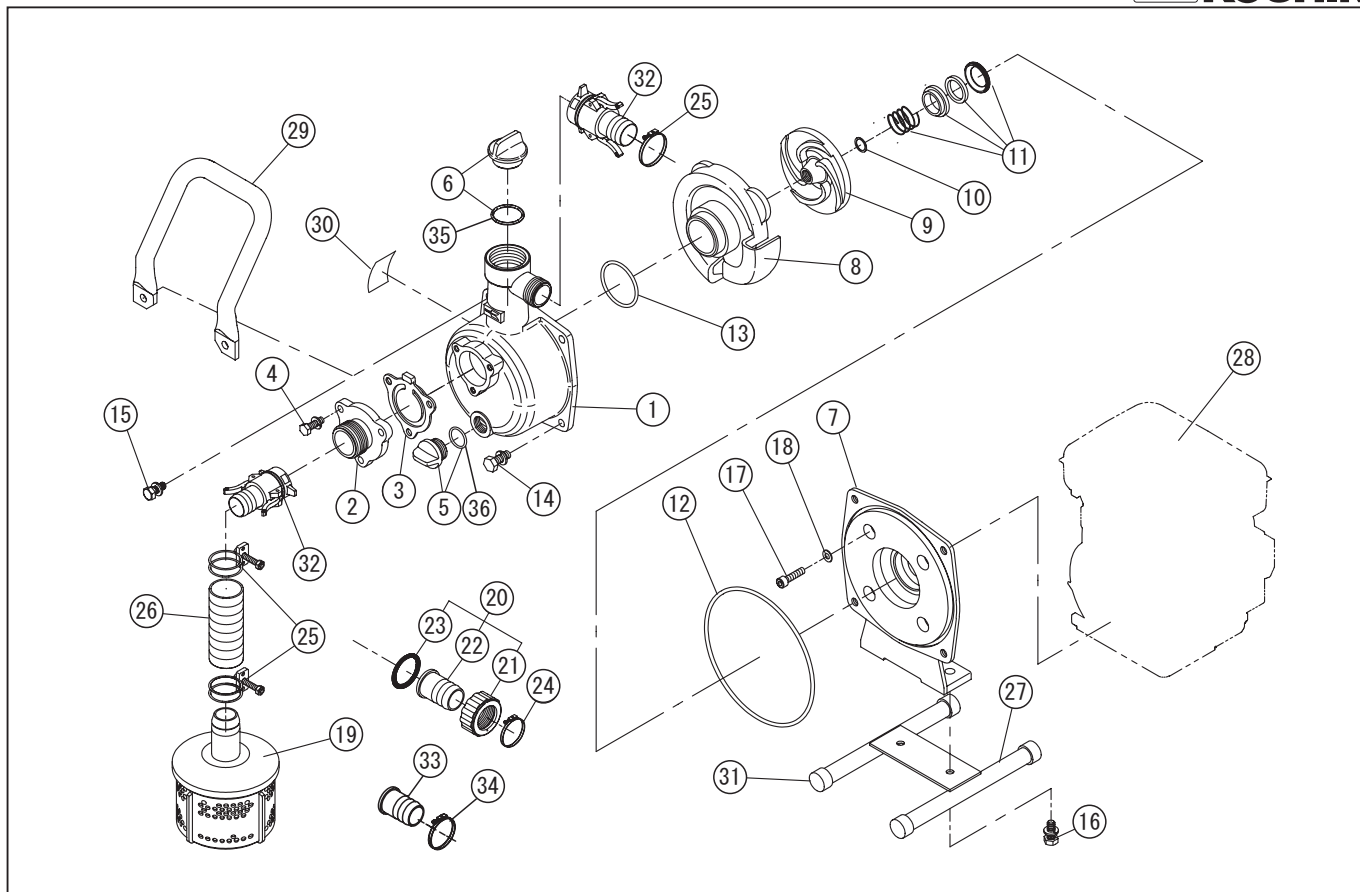

型式名 KR-25F (SE-25F-AAA-0) <EH025> (012884503)

*表示価格は部品一個あたりの単価です

No.	部品コード	部品名	使用個数	規格・材質	単価	備考
1	011332903	SE-25X ホンパケース	1	ADC	4500	
2	011332501	SE-25X 吸入フランジ	1	ADC	750	
3	011332601	SE-25X チャッキパルプ	1	NBR	650	N
4	743119032	トリム形パネ座金組込六角ボルト	3	M6×20SWRM	100	N
5	014801001	15A プラグタミ	1		235	PA-155(4971770-102149)
6	011845001	32A プラグタミ	1		470	PA-157(4971770-102163)
7	011499201	SE-25LGR フランジブラケット	1	ADC	2550	
8	011252803	SEG-25 渦巻室	1	ADC	1200	
9	011499301	SEG-25 GR インバ	1	ADC	750	
10	011394401	SE-25L インバ調整ワッシャ	3	BSP T0.3	100	N
11	011605402	KM-25 メカニカルシール	1	EA560-12 カーボンセラミック	2100	
12	890255031	O リング	1	1517-31NBR	250	N
13	889855042	O リング	1	P42 NBR	100	N
14	743119045	トリム形パネ座金組込六角ボルト	2	M8×20SWRM	100	N
15	743119046	トリム形パネ座金組込六角ボルト	2	M8×22SWRM	100	N
16	743119043	トリム形パネ座金組込六角ボルト	2	M8×16SWRM	100	N
17	734532274	六角穴付ボルト	4	M5×40	100	N
18	854255005	シールワッシャ	4	φ5	100	N
19	011819301	SE-25 スレーナークミ	1	PP 柱リナ	950	
20	011784501	SM-25-15 カップリングタミ	1		550	PA-02(4971770-100022)
21	034078101	SM-25 カップリング	1	ABS 黒	300	N
22	034078401	SM-25 25×15 タケノコパル	1	ABS 黒	150	
23	034006501	SM-25 カップリングパッキン	1	CR	100	N
24	940019022	ホースバンド	1	φ22	100	N
25	940019032	ホースバンド	3	φ32	150	N
26	011383701	SE-25 吸入ホース	1	1"×3m	4050	
27	011826703	SEG-25 ベースタミ	1	NO.106 艶消し黒	1550	パイプゴム付
28	011695801	EH025PX0113 エンジン	1	ピン4サイズ	-	
29	011427705	SEG-25X-AO ハンドル	1	STKM 黒	1750	15×2 付
30	011695901	SE-25F-AAA-0 銘板	1	テフロンフィルム	100	N

□単価記入なき部品の販売は行っておりません。 □単価は予告なく変更することがあります。 □表示価格に消費税は含まれておりません。 □送料は別途料金がかかります。

型式名 KR-25F (SE-25F-AAA-0) <EH025> (012884503)

*表示価格は部品一個あたりの単価です

No.	部品コード	部品名	使用個数	規格・材質	単価	備考
31	011257602	SEG-25 ハイゴム	4	NBR	100	N
32	011848001	SE-25 樹脂ワッパリング	2		2600	PA-11(4971770-100060)
33	034078301	SM-25 25×20 ケノニッパ	1	ABS 黒	150	
34	940019026	ホースバンド	1	φ26	150	N
35	889855040	Oリング	1	P40	100	N
36	889855018	Oリング	1	P18	100	N
	011510511	Kシリーズ 和文取説	1		350	N