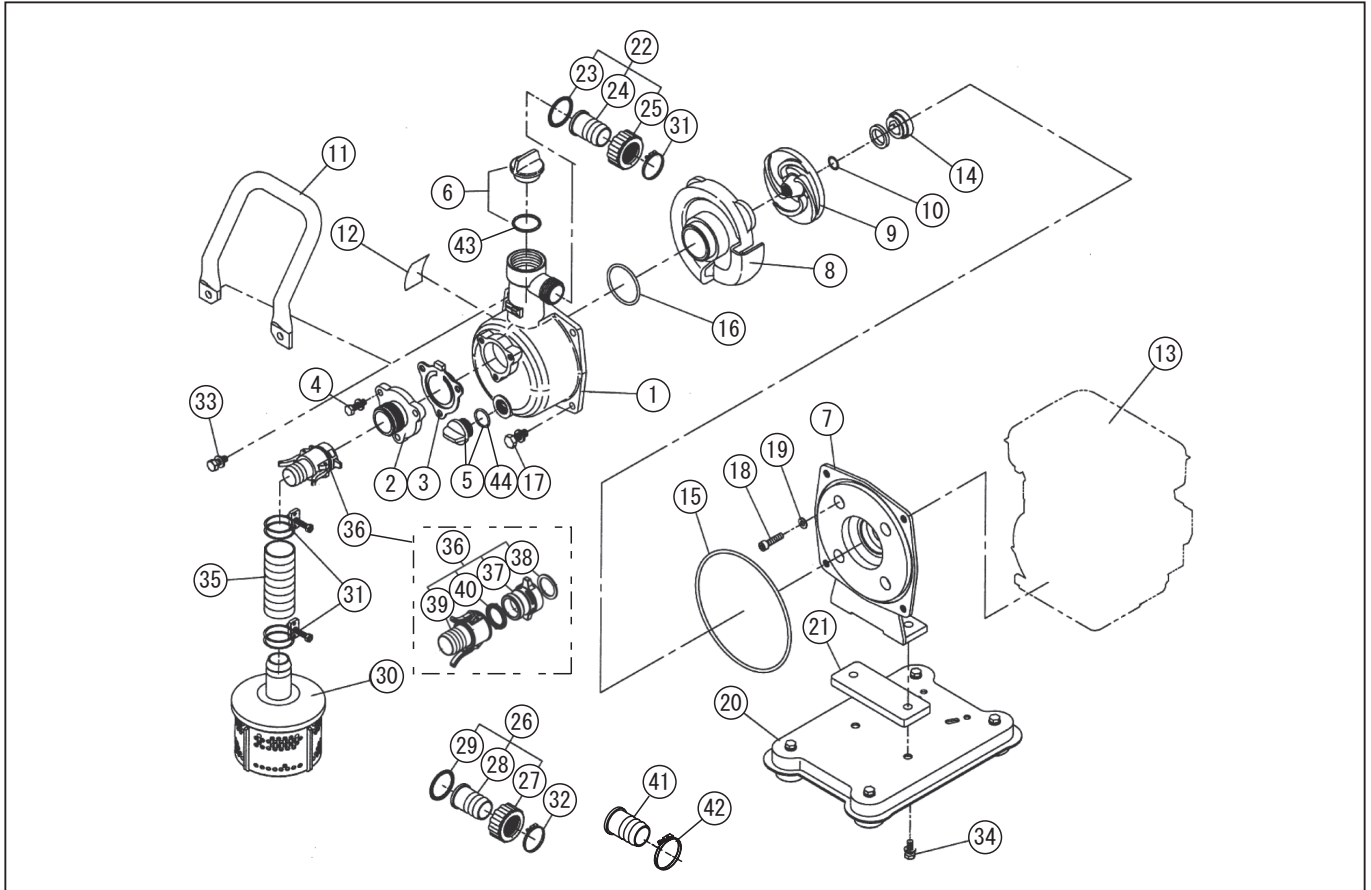

□単価記入なき部品の販売は行っていません。 □単価は予告なく変更することがあります。 □表示価格に消費税は含まれていません。 □送料は別途料金がかかります。

型式名 SE-25FHAAA-0 (EH035) (012887402)

No.	部品コード	部品名	使用個数	規格・材質	単価	備考
31	940019032	ホースバンド	3	φ32	150	N
32	940019022	ホースバンド	1	φ22	100	N
33	743119046	トリム形バネ座金組込六角ボルト	2	M8×22SWRM	100	N
34	743119047	トリム形バネ座金組込六角ボルト	2	M8×25SWRM	100	N
35	011383701	SE-25 吸入ホース	1	1"×3m	4050	
36	011848001	SE-25 樹脂ワタチカップリングタミ	1		2600	PA-11(4971770-100060)
37	011380301	カドック本体 25mm	1	PBT	650	
38	011402801	カドック本体パッキン (25mm)	1	NBR	300	N
39	011748901	SE-25 カドックタケノコタミ	1	カバー付	1550	
40	011380701	カドックパッキン (ツバ付) 25mm	1	NBR	300	N
41	034078301	SM-25 25×20 タケノコツル	1	ABS 黒	150	
42	940019026	ホースバンド	1	φ26	150	
43	889855040	Oリング	1	P40	100	N
44	889855018	Oリング	1	P18	100	N
	011789201	SE-25FH 取説タミ	1		400	N