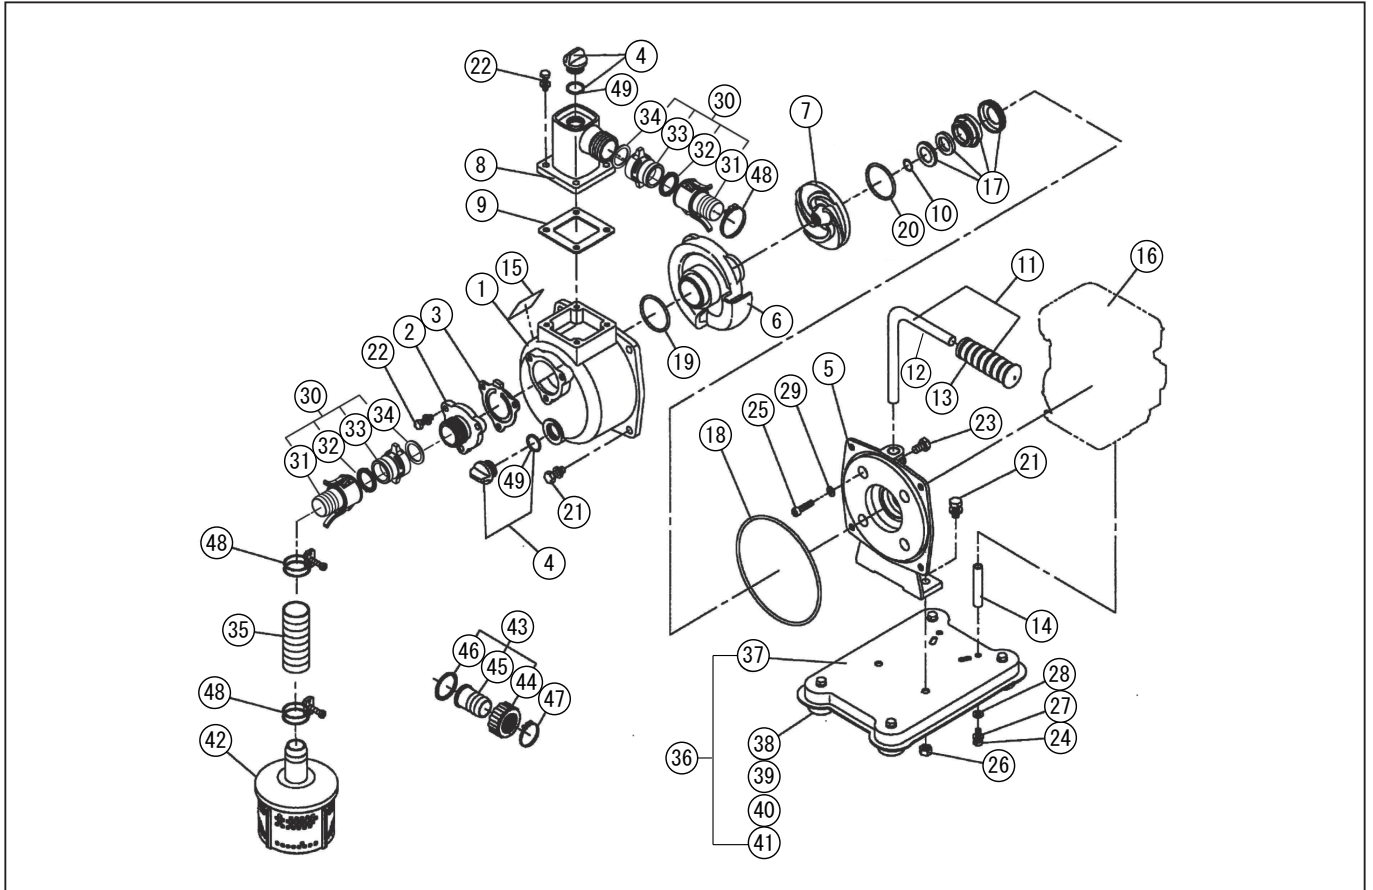

型式名 SE-25X (SE-25H-AAI-O) <EC04ER> (011948609)

No.	部品コード	部品名	使用個数	規格・材質	単価	備考
31	011748901	SE-25 加ロックケノコミ	2	ワ-付	1550	
32	011380701	加ロックパッキン(ワ付) 25mm	2	NBR	300	N
33	011380301	加ロック本体 25mm	2	PBT・G15%	650	
34	011402801	加ロック本体パッキン(25/mm)	2	NBR65° ±5	300	N
35	011383701	SE-25 吸入ホ-ス	1	1"×3m	4050	巻径 φ280
36	011800402	SE-25 ベ-スガミ	1		2900	
37	011041803	SE-25 ベ-ス(鉄板)	1	SPC	-	
38	011041702	25 クッションラバ-	4	F-23	150	N
39	743119030	ドリルト形ばね座金組込六角ナット	4	M6X16 SWRM	100	N
40	827419006	六角ナット	4	M6 SWRM	100	N
41	846207106	平座金	4	1/4 外径 φ19t1.2	100	N
42	011802204	SE-25 スレ-ナ-ガミ(柵リツキ)	1		1400	柵リ付
43	034812501	SM-25-20 カップリングガミ	1		550	
44	034078101	SM-25 カップリング	1	ABS 黒	300	N
45	034078301	SM-25 25X20 竹の子コ-プル	1	ABS 黒	150	
46	034006501	SM-25 カップリングパッキン	1	CR	100	N
47	940019026	ホ-スバンド	1	φ26	150	N
48	940019032	ホ-スバンド	3	φ32	150	N
49	889855018	O リング	2	P18 NBR	100	N
	011414402	SE-25H-AAI-O パッキンケース	1		-	1 台入
	011499009	SE 和文共通取説	1	PL 対応	-	

□単価記入なき部品の販売は行っていません。 □単価は予告なく変更することがあります。 □表示価格に消費税は含まれていません。 □送料は別途料金がかかります。