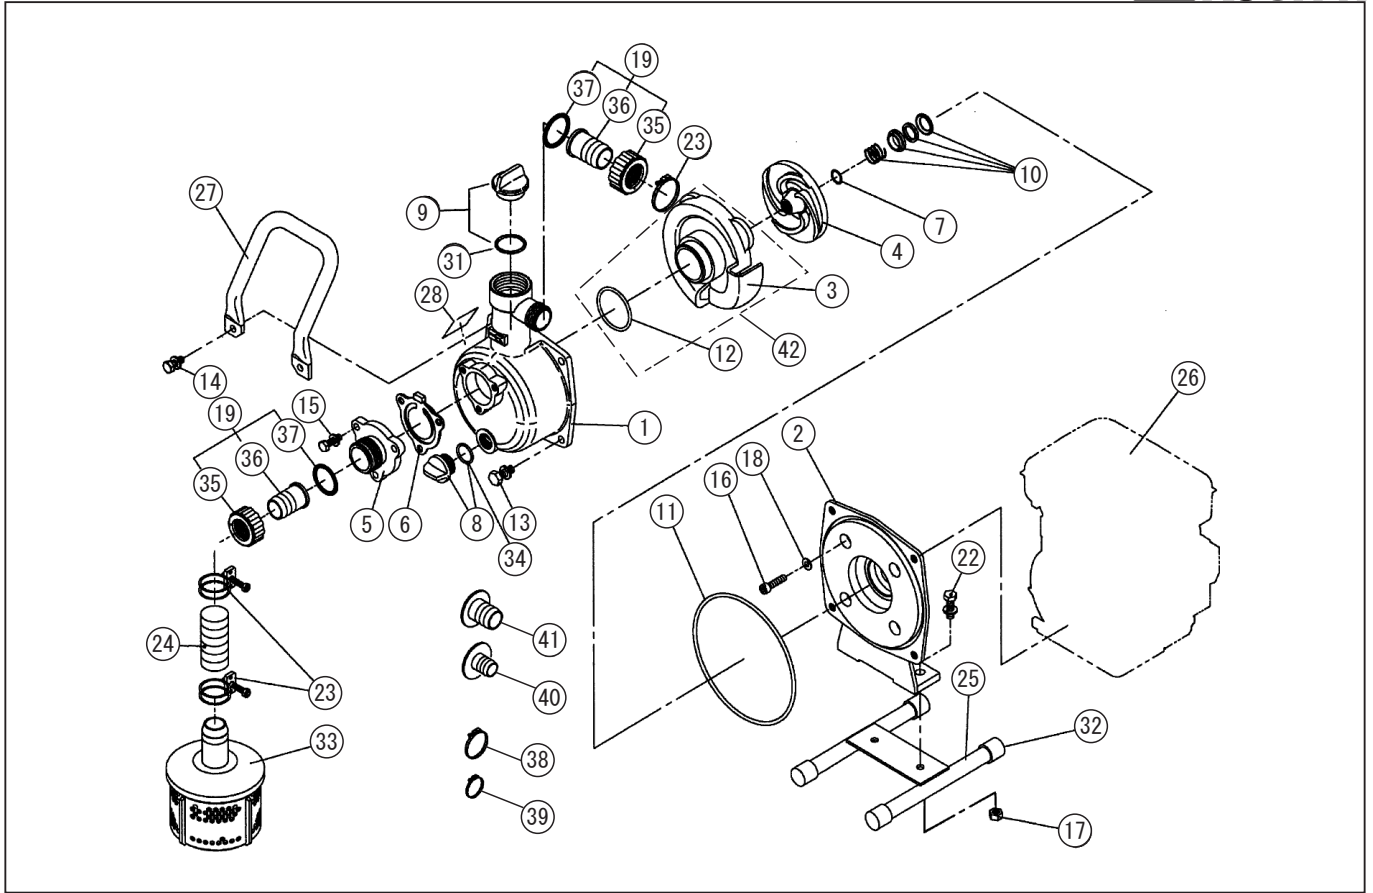

型式名 SE-25L-AAA-2 <EC025GR> (011943018)

No.	部品コード	部品名	使用個数	規格・材質	単価	備考
1	011332903	SE-25X ホンブケース	1	ADC	4500	
2	011499201	SE-25LGR フランジブラケット	1	ADC	2550	
3	011252803	SEG-25 渦巻室	1	ADC	1200	
4	011499301	SEG-25 GR インパラ	1	ADC	750	
5	011332501	SE-25X 吸入フランジ	1	ADC	750	
6	011332601	SE-25X チャッキパルプ	1	NBR	650	N
7	011394401	SE-25L インパラ調整ワッシャ	3	BSP T0.3	100	N
8	014801001	15A プラグタミ	1		235	PA-155(4971770-102149)
9	011845001	32A プラグタミ	1		470	PA-157(4971770-102163)
10	011605401	KM-25 メカニカルシール	1	EA560-12 カarbonセラミック	2100	
11	890255031	O リング	1	1517-31NBR	250	N
12	889855042	O リング	1	P42 NBR	100	N
13	743119045	トリム形バネ座金組込六角ボルト	2	M8×20SWRM	100	N
14	743119046	トリム形バネ座金組込六角ボルト	2	M8×22SWRM	100	N
15	743119032	トリム形バネ座金組込六角ボルト	3	M6×20SWRM	100	N
16	734532274	六角穴付ボルト	4	M5×40	100	N
17	827419008	六角ナット	2	M8 SWRM	100	N
18	854255005	シールワッシャ	4	φ5	100	N
19	034812401	SM-25 カップリングタミ	1	PS 樹脂 + 樹脂	550	PA-07(4971770-341111)
22	743119043	トリム形バネ座金組込六角ボルト	2	M8×16SWRM	100	N
23	940019032	ホースバンド	3	φ32	150	N
24	011383701	SE-25 吸入ホース	1	1"×3m	4050	
25	011753701	SE-25L ベースタミ	1	NO.106 メタリックシルバー	1550	
26	011521701	EC025GR5011 吹込エンジン	1	国内 2 サイクル	-	
27	011582001	SE-25L-AAA ハンドル	1	STKM メタリックシルバー	1750	
28	011379503	SE-25L-AAA-2 銘板	1	チタンフィルム	-	
31	889855040	O リング	1	P40-NBR	100	32A プラグタミ N
32	011257602	SEG-25 バイクゴム	4	NBR	100	N
33	011802204	SE-25 ストリナータミ	1	ネリ付	1400	PA-21(4971770-111196)
34	889855018	O リング	1	P18 NBR	100	N

□単価記入なき部品の販売は行っていません。 □単価は予告なく変更することがあります。 □表示価格に消費税は含まれていません。 □送料は別途料金がかかります。

型式名 SE-25L-AAA-2 <EC025GR> (011943018)

No.	部品コード	部品名	使用個数	規格・材質	単価	備考
35	034078101	SM-25 カップリング	2	ABS 黒	300	N
36	034078201	SM-25 タノコップル	2	ABS 黒	150	
37	034006501	SM-25 カップリングパッキン	2	CR	100	N
38	940019022	ホースバンド	1	φ22	100	N
39	940019026	ホースバンド	1	φ26	150	N
40	034078401	SM-25 25×15 タノコップル	1	ABS 黒	150	
41	034078301	SM-25 25×20 タノコップル	1	ABS 黒	150	
42	011746601	SEG-25 渦巻室・Oリング	1		1300	3,12
	011489309	SEG-25 シリーズ 取扱説明書	1		-	