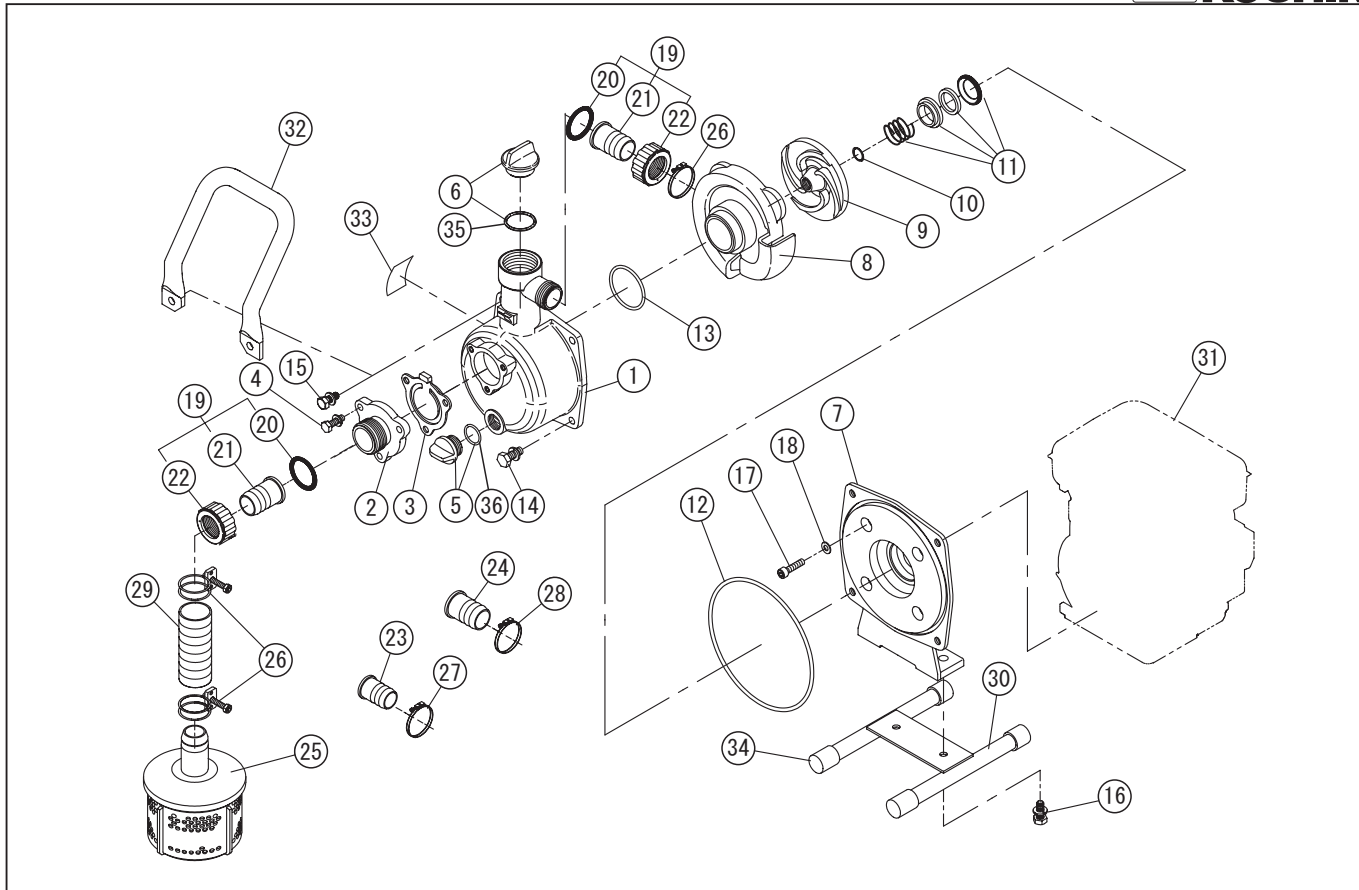

型式名 KR-25 (SE-25L-AAB-1) <EC025GR> (011979805)

*表示価格は部品一個あたりの単価です

No.	部品コード	部品名	使用個数	規格・材質	単価	備考
1	011332903	SE-25X ポンプケース	1	ADC	4500	
2	011332501	SE-25X 吸入フランジ	1	ADC	750	
3	011332601	SE-25X チャッキバルブ	1	NBR	650	N
4	743119032	トリム形バネ座金組込六角ボルト	3	M6×20SWRM	100	N
5	014801001	15A プラグゲミ	1		235	PA-155(4971770-102149)
6	011845001	32A プラグゲミ	1		470	PA-157(4971770-102163)
7	011499201	SE-25LGR フランジブラケット	1	ADC	2550	
8	011252803	SEG-25 渦巻室	1	ADC	1200	
9	011499301	SEG-25 GR インバ	1	ADC	750	
10	011394401	SE-25L インバ調整ワッシャ	3	BSP T0.3	100	N
11	011605402	KM-25 メカニカルシール	1	EA560-12 カーボンセラミック	2100	
12	890255031	O リング	1	1517-31NBR	250	N
13	889855042	O リング	1	P42 NBR	100	N
14	743119045	トリム形バネ座金組込六角ボルト	2	M8×20SWRM	100	N
15	743119046	トリム形バネ座金組込六角ボルト	2	M8×22SWRM	100	N
16	743119043	トリム形バネ座金組込六角ボルト	2	M8×16SWRM	100	N
17	734532274	六角穴付ボルト	4	M5×40	100	N
18	854255005	シールワッシャ	4	φ5	100	N
19	034812401	SM-25 カップリングゲミ	2	PS 矽樹脂 + 樹脂	550	PA-07(4971770-341111)
20	034006501	SM-25 カップリングパッキン	2	CR	100	N
21	034078201	SM-25 タノニッブル	2	ABS 黒	150	
22	034078101	SM-25 カップリング	2	ABS 黒	300	N
23	034078401	SM-25 25×15 タノニッブル	1	ABS 黒	150	
24	034078301	SM-25 25×20 タノニッブル	1	ABS 黒	150	
25	011819301	SE-25 ストレーナゲミ	1	PP 柱リナ	950	
26	940019032	ホースバンド	3	φ32	150	N
27	940019022	ホースバンド	1	φ22	100	N
28	940019026	ホースバンド	1	φ26	150	N
29	011383701	SE-25 吸入ホース	1	1"×3m	4050	
30	011826703	SEG-25 ベースゲミ	1	NO.106 艶消し黒	1550	パイコム付

□単価記入なき部品の販売は行っておりません。 □単価は予告なく変更することがあります。 □表示価格に消費税は含まれておりません。 □送料は別途料金がかかります。

型式名 KR-25 (SE-25L-AAB-1) <EC025GR> (011979805)

*表示価格は部品一個あたりの単価です

No.	部品コード	部品名	使用個数	規格・材質	単価	備考
31	011690901	EC025GR5102(黒)エンジン	1	国内2サイクル	-	
32	011427705	SEG-25X-AOハンドル	1	STKM黒	1750	15×2付
33	011523402	SE-25L-AAB-1 銘板	1	トロンフィルム	-	
34	011257602	SEG-25パイプ	4	NBR	100	N
35	889855040	Oリング	1	P40	100	N
36	889855018	Oリング	1	P18	100	N
	012808401	SE-25L-AAB(KR-25) 取説	1		400	N