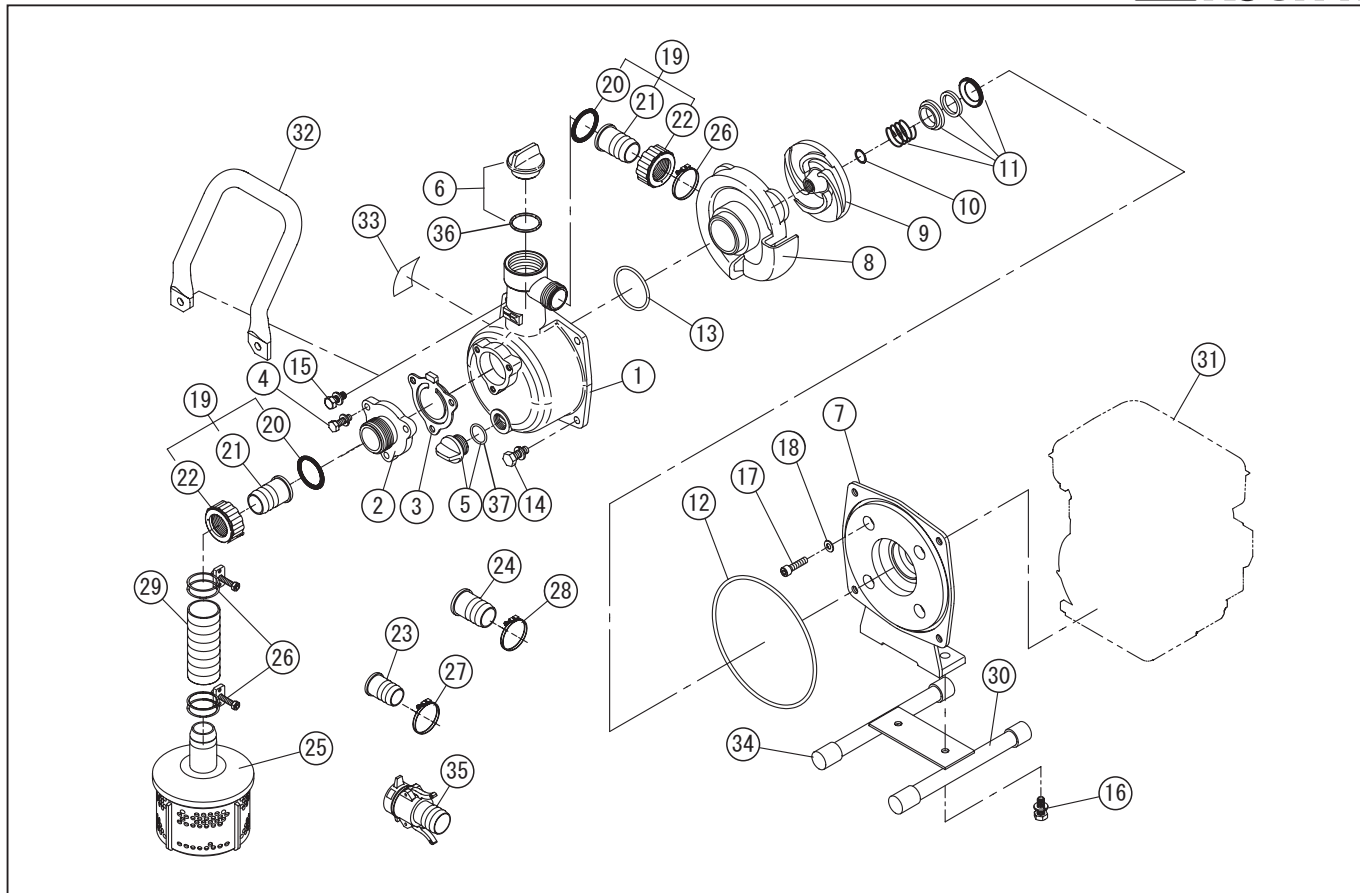

型式名 KR-25S (SE-25L-AAG-1) <EC025GR> (012882703)

*表示価格は部品一個あたりの単価です

No.	部品コード	部品名	使用個数	規格・材質	単価	備考
1	011332903	SE-25X ポンプケース	1	ADC	4500	
2	011332501	SE-25X 吸入フランジ	1	ADC	750	
3	011332601	SE-25X チャッキパルプ	1	NBR	650	N
4	743119032	トリム形パネ座金組込六角ボルト	3	M6×20SWRM	100	N
5	014801001	15A プラググミ	1		235	PA-155(4971770-102149)
6	011845001	32A プラググミ	1		470	PA-157(4971770-102163)
7	011499201	SE-25LGR フランジブラケット	1	ADC	2550	
8	011252803	SEG-25 渦巻室	1	ADC	1200	
9	011499301	SEG-25 GR インパ	1	ADC	750	
10	011394401	SE-25L インパ調整ワッシャ	3	BSP T0.3	100	N
11	011605402	KM-25 メカニカルシール	1	EA560-12 カーボンセラミック	2100	
12	890255031	O リング	1	1517-31NBR	250	N
13	889855042	O リング	1	P42 NBR	100	N
14	743119045	トリム形パネ座金組込六角ボルト	2	M8×20SWRM	100	N
15	743119046	トリム形パネ座金組込六角ボルト	2	M8×22SWRM	100	N
16	743119043	トリム形パネ座金組込六角ボルト	2	M8×16SWRM	100	N
17	734532274	六角穴付ボルト	4	M5×40	100	N
18	854255005	シールワッシャ	4	φ5	100	N
19	034812401	SM-25 カップリンググミ	2	PS 矽樹脂 + 樹脂	550	PA-07(4971770-341111)
20	034006501	SM-25 カップリングパッキン	2	CR	100	N
21	034078201	SM-25 タノニップル	2	ABS 黒	150	
22	034078101	SM-25 カップリング	2	ABS 黒	300	N
23	034078401	SM-25 25×15 タノニップル	1	ABS 黒	150	
24	034078301	SM-25 25×20 タノニップル	1	ABS 黒	150	
25	011819301	SE-25 ストレーナグミ	1	PP 柱リナ	950	
26	940019032	ホースバンド	3	φ32	150	N
27	940019022	ホースバンド	1	φ22	100	N
28	940019026	ホースバンド	1	φ26	100	N
29	011383701	SE-25 吸入ホース	1	1"×3m	4050	
30	011753701	SE-25L ベースグミ	1	NO.106 メタリックシールパ	1550	

□単価記入なき部品の販売は行っておりません。 □単価は予告なく変更することがあります。 □表示価格に消費税は含まれておりません。 □送料は別途料金がかかります。

型式名 KR-25S (SE-25L-AAG-1) <EC025GR> (012882703)

*表示価格は部品一個あたりの単価です

No.	部品コード	部品名	使用個数	規格・材質	単価	備考
31	011689501	EC025GR5202(黒)ピストンエンジン	1	国内2サイクル・ホットスタート	-	
32	011582001	SE-25L-AAAハンドル	1	STKMメタリックバルブ	1750	
33	011689703	SE-25L-AAG-1 銘板	1	ネロンフィルム	150	N
34	011257602	SEG-25パイプゴム	4	NBR	100	N
35	011848001	SE-25樹脂ファンタックアップリングタミ	1		2600	PA-11(4971770-100060)
36	889855040	Oリング	1	P40	100	N
37	889855018	Oリング	1	P18	100	N
	012808701	SE-25L-AAG(KR-25S) 取説タミ	1		400	N