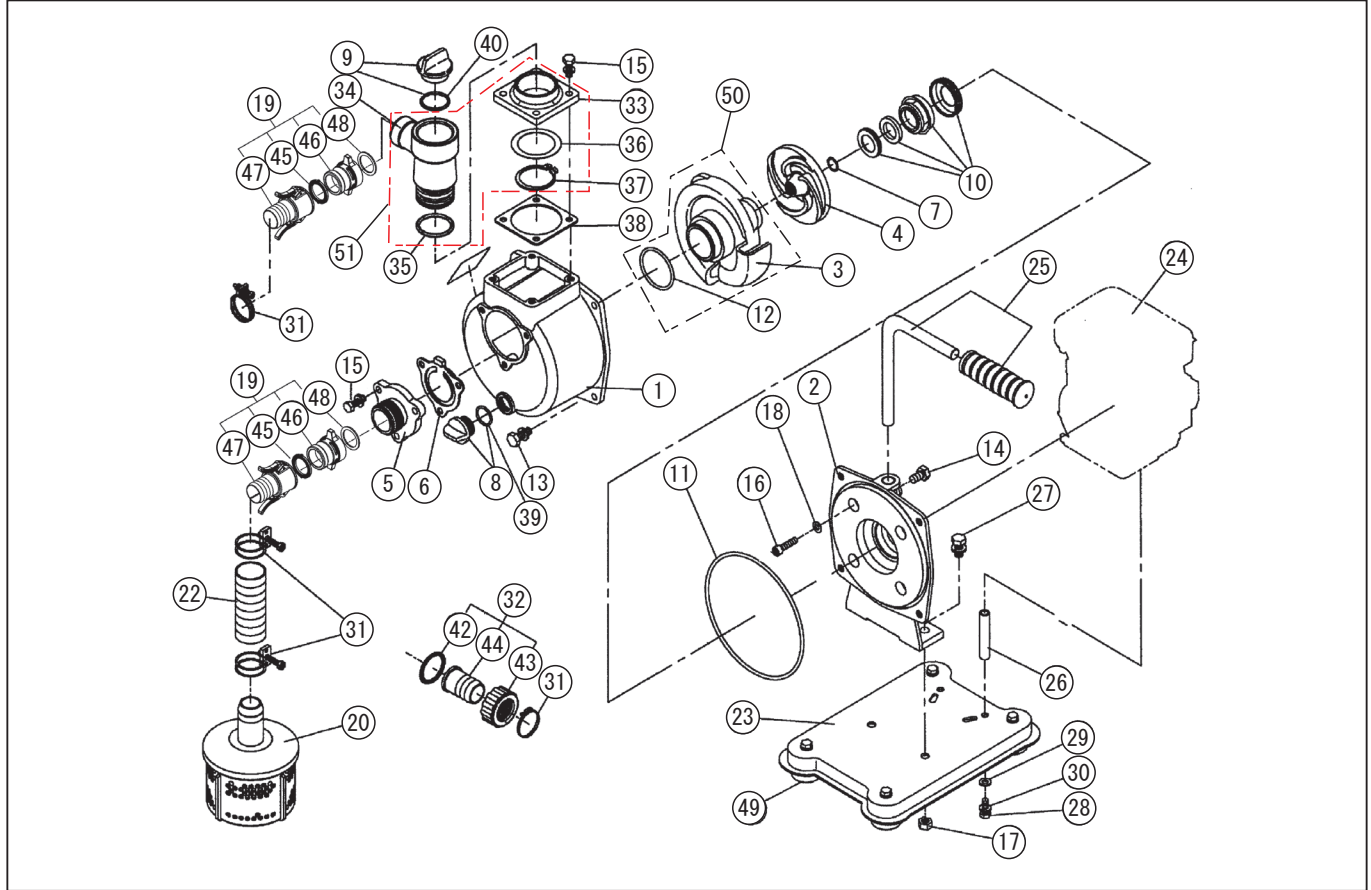

□単価記入なき部品の販売は行っていません。 □単価は予告なく変更することがあります。 □表示価格に消費税は含まれておりません。 □送料は別途料金がかかります。

型式名 SE-25Z-AAA-0 <EC04ER> (011989503)

No.	部品コード	部品名	使用個数	規格・材質	単価	備考
31	940019032	ホ-スバンド	3	φ32	150	N
32	034812501	SM-25-20 カップリングギ	1	PS 樹脂 + 樹脂	550	PA-03(4971770-100039)
33	011554401	フランジベ-ス	1		2500	
34	011554301	フランジ本体	1		1100	
35	889855036	O リング	2	P36NBR	100	N
36	011555701	リングスヘ-サー	1	Φ42BSP	250	N
37	888305042	C 形止メ輪	1	軸用 42SUS	650	N
38	011556401	自在フランジパッキン	1	CR	150	N
39	889855018	O リング	1	P18 NBR	100	N
40	889855040	O リング	1	P40-NBR	100	32A プラゲヨ N
42	034006501	SM-25 カップリングパッキン	1	CR	100	N
43	034078101	SM-25 カップリング	1	ABS 黒	300	N
44	034078301	SM-25 25×20 タノコップル	1	ABS 黒	150	
45	011380701	加圧パッキン(ツバ付)25mm	2	NBR	300	N
46	011380301	加圧本体 25mm	2	PBT	650	
47	011748901	SE-25 加圧タケノコ	2	パ-付	1550	
48	011402801	加圧本体パッキン(25mm)	2	NBR	300	N
49	011041702	25 クッションパ-	4		150	N
50	011822101	SE-25 渦巻室・O リング	1		2300	3,12
51	011742901	SE-25Z 自在フランジ	1		4300	33 ~ 37