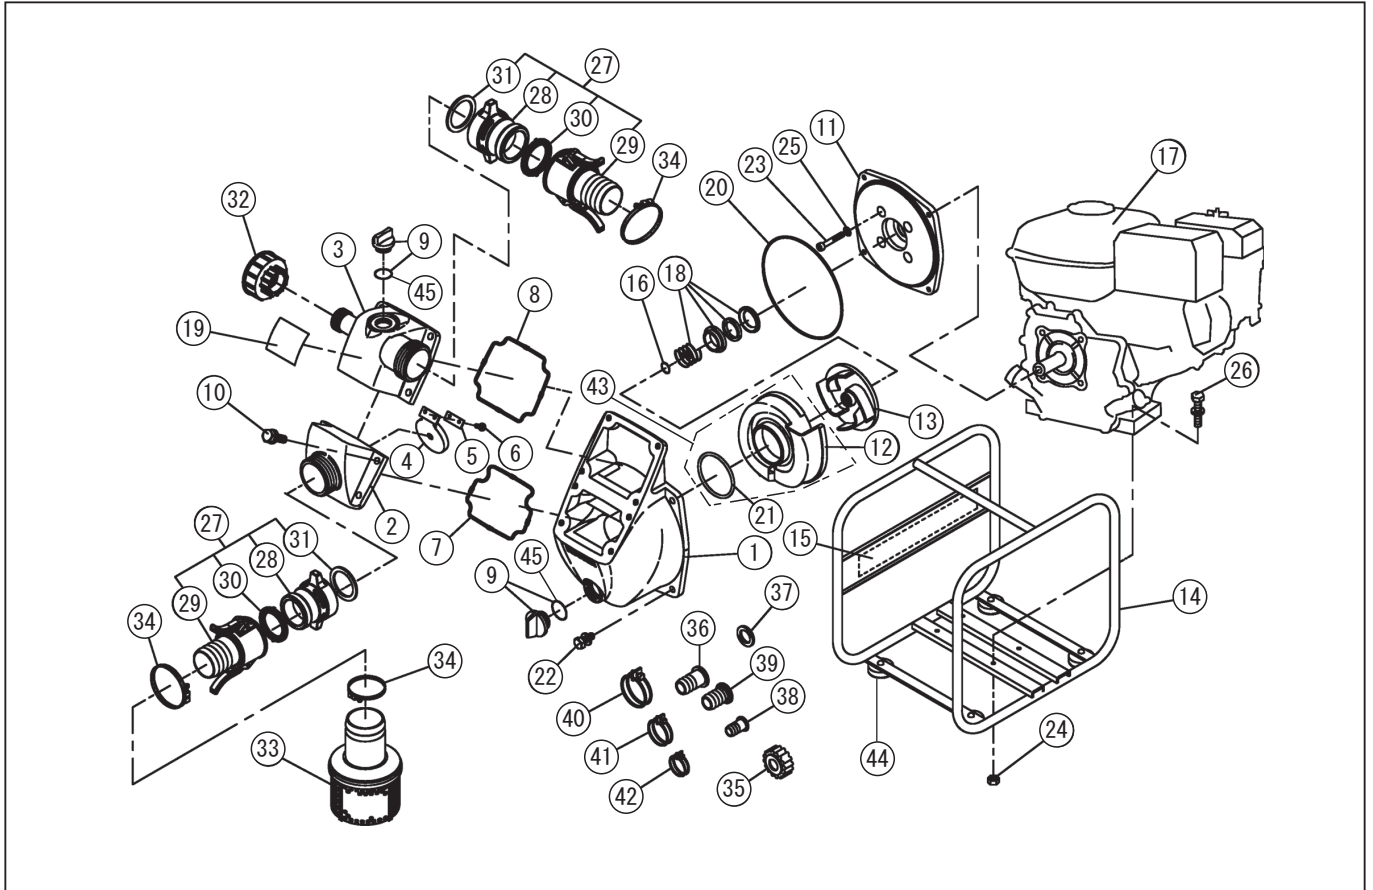

型式名 SE-40W-AAA-1 <EY08> (011980803)

No.	部品コード	部品名	使用個数	規格・材質	単価	備考
31	012020901	樹脂加ロック本体パッキン(1.5")	2		300	N
32	011727101	SE-40W 止水キャップタミ(25/40)	1		700	
33	011801304	SE-40 ストレーナータミ	1	ネリ付	1400	PA-22(4971770-111202)
34	940019048	ホースバンド	3	φ48	150	N
35	034078101	SM-25 カップリング	1	ABS 黒	300	N
36	034078201	SM-25 タケノコワッパ	1	ABS 黒	150	
37	034006501	SM-25 カップリングパッキン	1	CR	100	N
38	034078401	SM-25 25×15 タケノコワッパ	1	ABS 黒	150	
39	034078301	SM-25 25×20 タケノコワッパ	1	ABS 黒	150	
40	940019032	ホースバンド	1	φ32	150	N
41	940019026	ホースバンド	1	φ26	150	N
42	940019022	ホースバンド	1	φ22	100	N
43	011746001	SE-40F-2 渦巻室・Oリングタミ	1		5100	12,21
44	011051502	50L クッションラバー	4	F-23	250	N
45	889955025	Oリング	2	G25	100	N
	011734702	W シーズ取説タミ	1		300	N

□単価記入なき部品の販売は行っていません。 □単価は予告なく変更することがあります。 □表示価格に消費税は含まれておりません。 □送料は別途料金がかかります。