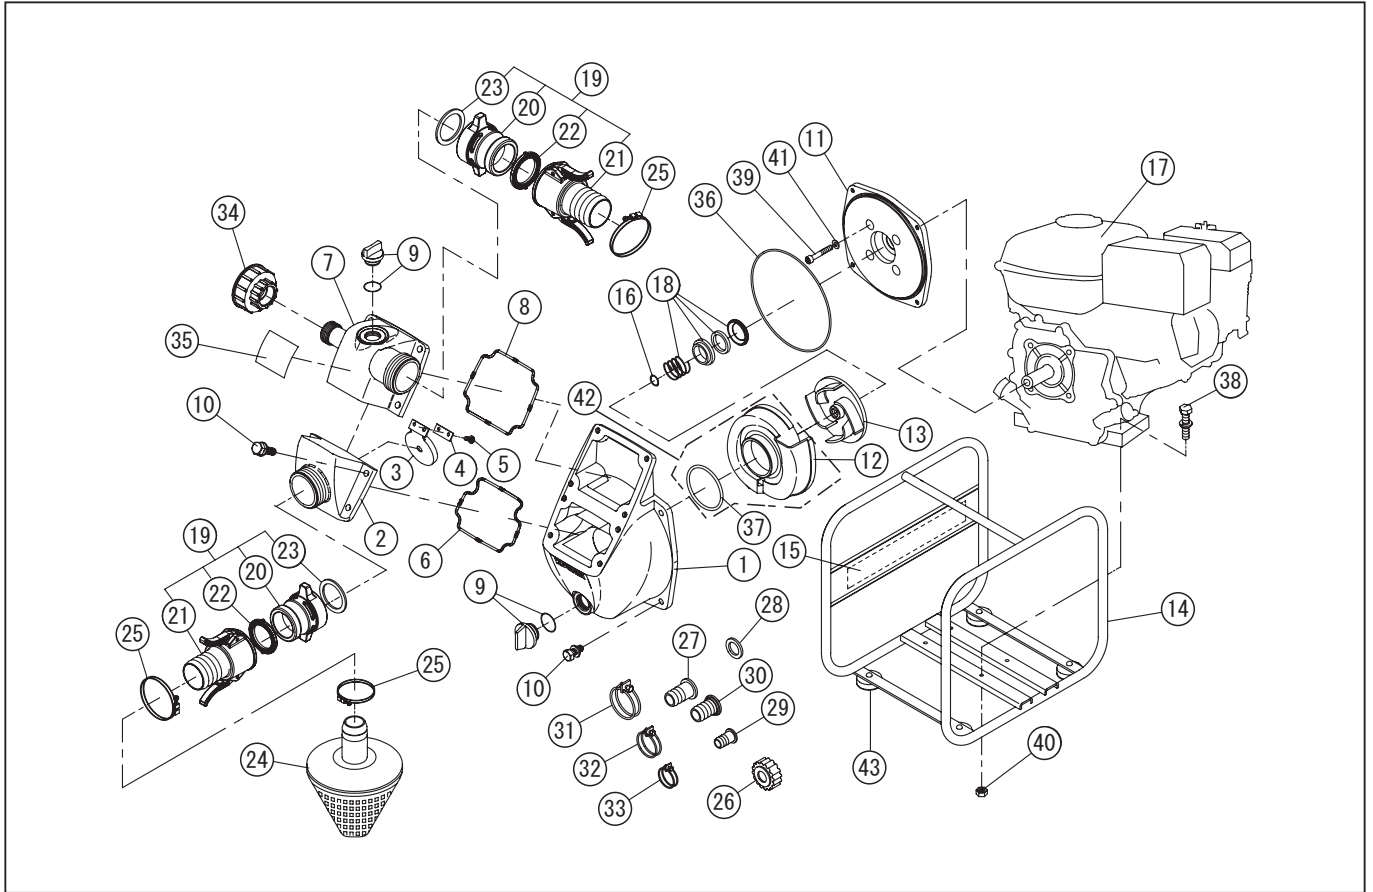

型式名 SE-50W-AAA-2 <EY15> (011980205)

No.	部品コード	部品名	使用個数	規格・材質	単価	備考
31	940019032	ホースバンド	1	φ 32	150	N
32	940019026	ホースバンド	1	φ 26	10	N
33	940019022	ホースバンド	1	φ 22	100	N
34	011742302	SE-50 止水キャップゲム (25/50)	1		700	
35	011534504	SE-50W-AAA-2 銘板	1	アルミ合金	-	N
36	011501401	Oリング	1	1517-42.5NBR	450	N
37	011279201	Oリング	1	P54NBR	200	N
38	743119051	トリム形ハネ座金組込六角ボルト	4	M8×35SWRM	100	N
39	734532076	六角穴付ボルト	4	M8×60SCM	150	N
40	827419008	六角ナット	4	M8 SWRM	100	N
41	854255008	シールワッシャ	4	φ 8	100	N
42	011747501	SE-50X-1 渦巻室・Oリングゲム	1		2650	12,37
43	011051502	50L クッションパター	4	F-23	250	N
	011734705	W シリーズ 取説ゲム	1		-	N

□単価記入なき部品の販売は行っていません。 □単価は予告なく変更することがあります。 □表示価格に消費税は含まれておりません。 □送料は別途料金がかかります。