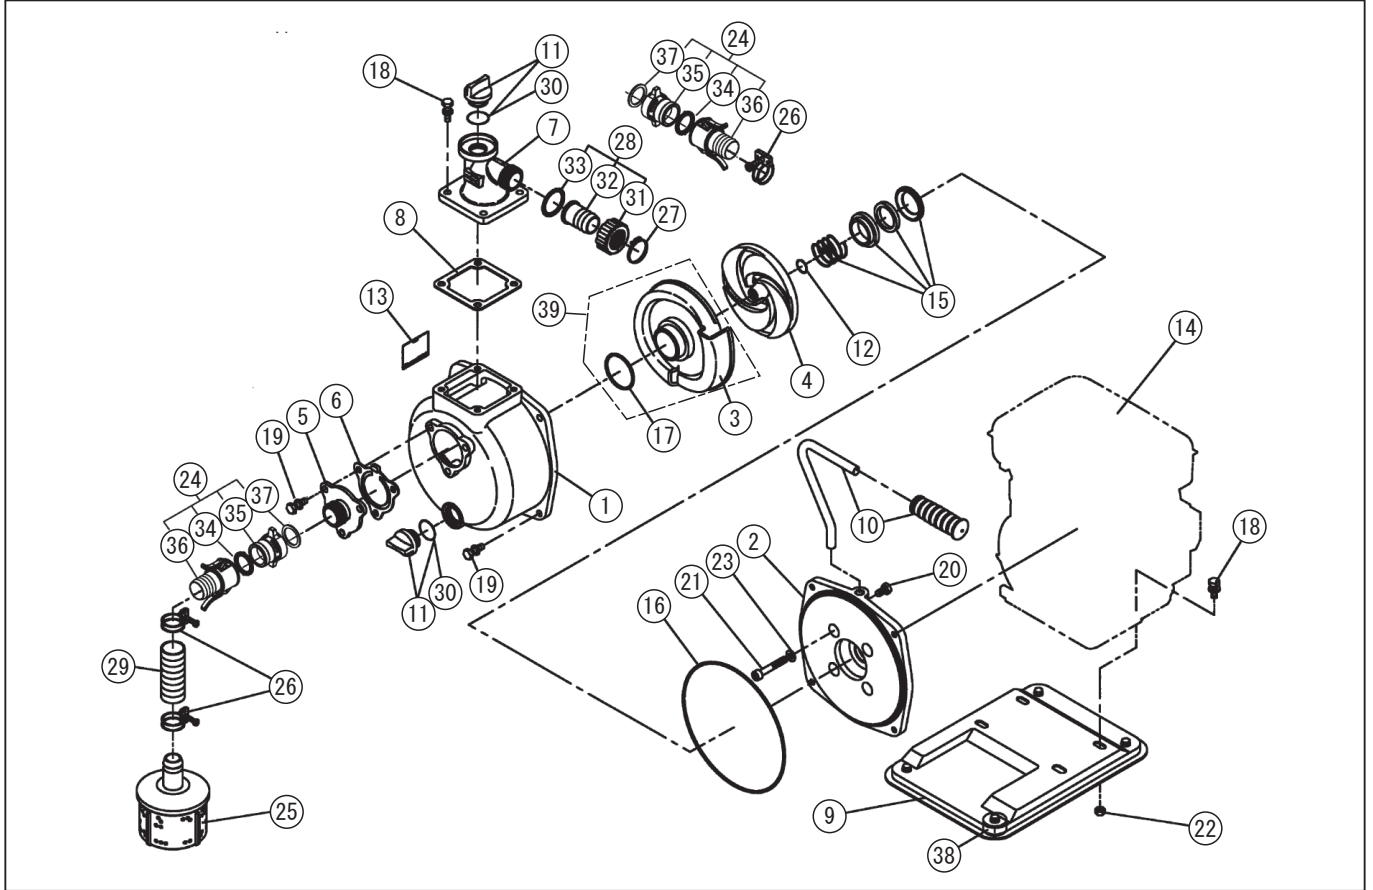

型式名 SER-25X-AAA-1 <EY08> (011953009)

*表示価格は部品一個あたりの単価です

No.	部品コード	部品名	使用個数	規格・材質	単価	備考
1	011333001	SE-40 ポンプケース	1	ADC+ショット	5400	
2	011057904	SEK-40E-1 フランジブラケット	1	ADC	5150	
3	011422102	SER-25-3 渦巻室	1	ADC	3950	
4	011331903	SER-25 インペラ	1	ADC	3100	
5	011400201	SER-25 吸入フランジ	1	ADC ショット	850	
6	011332801	SE-40 チャッキバルブ	1	NBR	750	N
7	011144903	SEH-25 吐出フランジ	1	ADC マークキ	2000	
8	011059301	SE-40L-1 フランジパッキン	1	CR	300	N
9	011803904	SEK-40 ベース板	1	SPC	4850	
10	011809301	SE-25 ハンドルカム	1		1250	ハンドルラバー付
11	011807802	20A ブラケット	2		300	PA-156(4971770-102156)
12	011011401	SE-25 インペラ調整ワッシャ	3	BSP T0.3	100	N
13	011435003	SER-25X-AAA-1 銘板	1	チタンフィルム 0.05T	-	N
14	011173001	EY080DD1030 ポンプエンジン	1	国内 4 サイクル	-	
15	011067301	SEK-40 メカニカルシール	1	HG9A-MN φ 15	2700	
16	011501401	O リング	1	1517-42.5NBR	450	N
17	889855048	O リング	1	P48 NBR	100	N
18	743119047	トリム形パネ座金組込六角ナット	8	M8×25SWRM	100	N
19	743119045	トリム形パネ座金組込六角ナット	7	M8×20SWRM	100	N
20	735719145	六角ナット並目巾平先	1	M8×14	100	N
21	734532074	六角穴付ナット	4	M8×50SCM	150	N
22	827419008	六角ナット	4	M8 SWRM	100	N
23	854255008	シールワッシャ	4	φ 8	100	N
24	011848001	SE-25 樹脂ワッシャカップリング板	2		2600	PA-11(4971770-100060)
25	011802204	SE-25 ストレナー	1	ネリ付	1400	PA-21(4971770-111196)
26	940019032	ホースバンド	3	φ 32	150	N
27	940019026	ホースバンド	1	φ 26	150	N
28	034812501	SM-25-20 カップリング板	1	PS 樹脂 + 樹脂	550	PA-03(4971770-100039)
29	011383701	SE-25 吸入ホース	1	1"×3m	4050	
30	889955025	O リング	2	G25NBR	100	N

□単価記入なき部品の販売は行っていません。 □単価は予告なく変更することがあります。 □表示価格に消費税は含まれていません。 □送料は別途料金がかかります。

型式名 SER-25X-AAA-1 <EY08> (011953009)

*表示価格は部品一個あたりの単価です

No.	部品コード	部品名	使用個数	規格・材質	単価	備考
31	034078101	SM-25 カップリング	1	ABS 黒	300	N
32	034078301	SM-25 25×20 タノコニッブル	1	ABS 黒	150	
33	034006501	SM-25 カップリングパッキン	1	CR	100	N
34	011380701	カムロックパッキン(ツバ付)25mm	2	NBR	300	N
35	011380301	カムロック本体 25mm	2	PBT	650	
36	011748901	SE-25 カムロックタケノコミ	2	ツバ付	1550	
37	011402801	カムロック本体パッキン(25mm)	2	NBR	300	N
38	011041702	25 クッションラバー	4		150	N
39	011746901	SER-25-3 渦巻室・Oリングゲミ	1		4050	3,17
	011499008	SE 和文共通取説	1		-	N