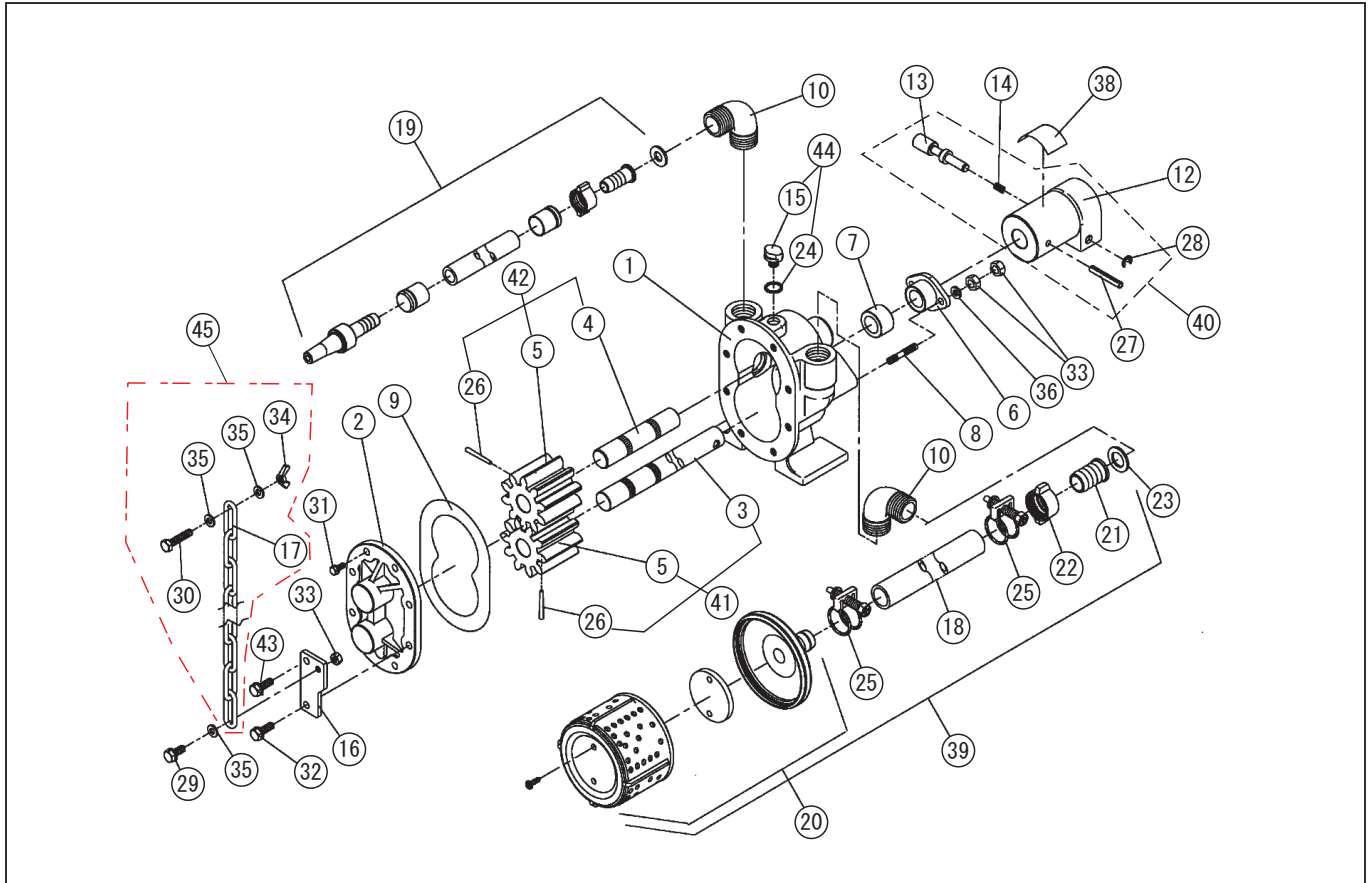

型式名 GB-20T-AAA-1 (002853311)

*使用個数は1台に使用している個数です。入り数ではありません
*表示価格は部品一個あたりの税抜き小売価格です

1	002010401	GB-20T 本体	1	FC	14,550
2	002001203	GC-20 カバー	1	FC	2,550
3	002010902	GB-20T 主軸	1	S35C	-
4	002000402	GC-20 副軸	1	S35C	-
5	002002804	GB-20 ギヤ-GB 型	2	BC	-
6	002001701	GC-20 グラント	1	ZDC	500
7	002002003	GC-20 グラントパッキン	1		1,300
8	002007501	GC-13T 植込ボルト	2	6 × 37	100
9	002003102	GC-20 カバーパッキン	1		100
10	002010701	GB-20T ホースバンド	2	FC	1,700
12	002009603	GB-20T 駆動カップリング	1	FC	12,000
13	002009702	GC-13T スライトピン	1	S45C	1,100
14	002009801	GC-13T パネ	1	SWP	100
15	002002102	GC-13 菱ボルト	1	ナイロ	100
16	002010601	GB-20T チェン固定金具	1	SPC	250
17	002006801	GC-13T 回り止チェーン	1		800
18	002006901	GC-13T 3/4" × 4m 吸入ホース	1		5,450
19	002805001	GB-20T 3/4" × 6m 吐出ホースセット	1	002010801 と同一	9,900
20	002800102	GC-13T ストレーナータミ	1	ホリ付	1,200
21	019001602	SJ-20 20m/m 袋ネット側タコ	1	ZDC2	300
22	019001503	SJ-20 20m/m 袋ネット	1	ZDC2	550
23	002007801	GC-13T 3/4" カップリングパッキン	1	NBR	100
24	002020001	GC-13 菱ボルト Oリング	1	NBR	100
25	940019026	ホースバンド	2	φ 26	150
26	847909057	チェーン	2	5 × 32	100
27	850427102	スライドピン	1	6 × 40	500
28	888705006	E 形止メ輪	1	6SUS	100
29	735719100	ボネ座金組込六角ボルト並目中	1	M6 × 16 平先	100
30	735719104	六角ボルト並目中平先	1	M6 × 25	100
31	743119031	トリム形ボネ座金組込六角ボルト	6	M6 × 18SWRM	100

□単価記入なき部品の販売は行っておりません。 □単価は予告なく変更することがあります。 □表示価格に消費税は含まれておりません。 □送料は別途料金がかかります。

*使用個数は1台に使用している個数です。入り数ではありません
 *表示価格は部品一個あたりの税抜き小売価格です

型式名 GB-20T-AAA-1 (002853311)

No.	部品コード	部品名	使用個数	規格・材質	単価	備考
32	743119034	トリム形ハネ座金組込六角ナット	1	M6 × 25SWRM	100	
33	827419006	六角ナット	5	M6 SWRM	100	
34	837519006	蝶ナット	1	M6 SWRM	100	
35	846207006	平座金	3	φ 6	100	
36	843822006	ハネ座金	2	φ 6SWRH エキゾメッキ	100	
38	002017301	GB-20T ラベル	1	塩ビ	100	
39	002802801	GB-13T 吸入ホース	1		7900	18,20~23,25
40	002805701	GB-20T カップリング完成品	1		13,200	12~14,27,28
41	002804601	GB-20T 主軸・ギヤ	1		14,000	3,5,26
42	002802101	GB-20 副軸・ギヤ	1		13,750	4,5,26
43	743119032	トリム形ハネ座金組込六角ナット	1	M6 × 20SWRM	100	
44	002805501	菱形ナットリング	1		150	15,24
45	002805301	GB-13T 鎖一式	1		1,200	17,30,34,35X2
	002017402	GB・GC 和英共通取説	1		200	