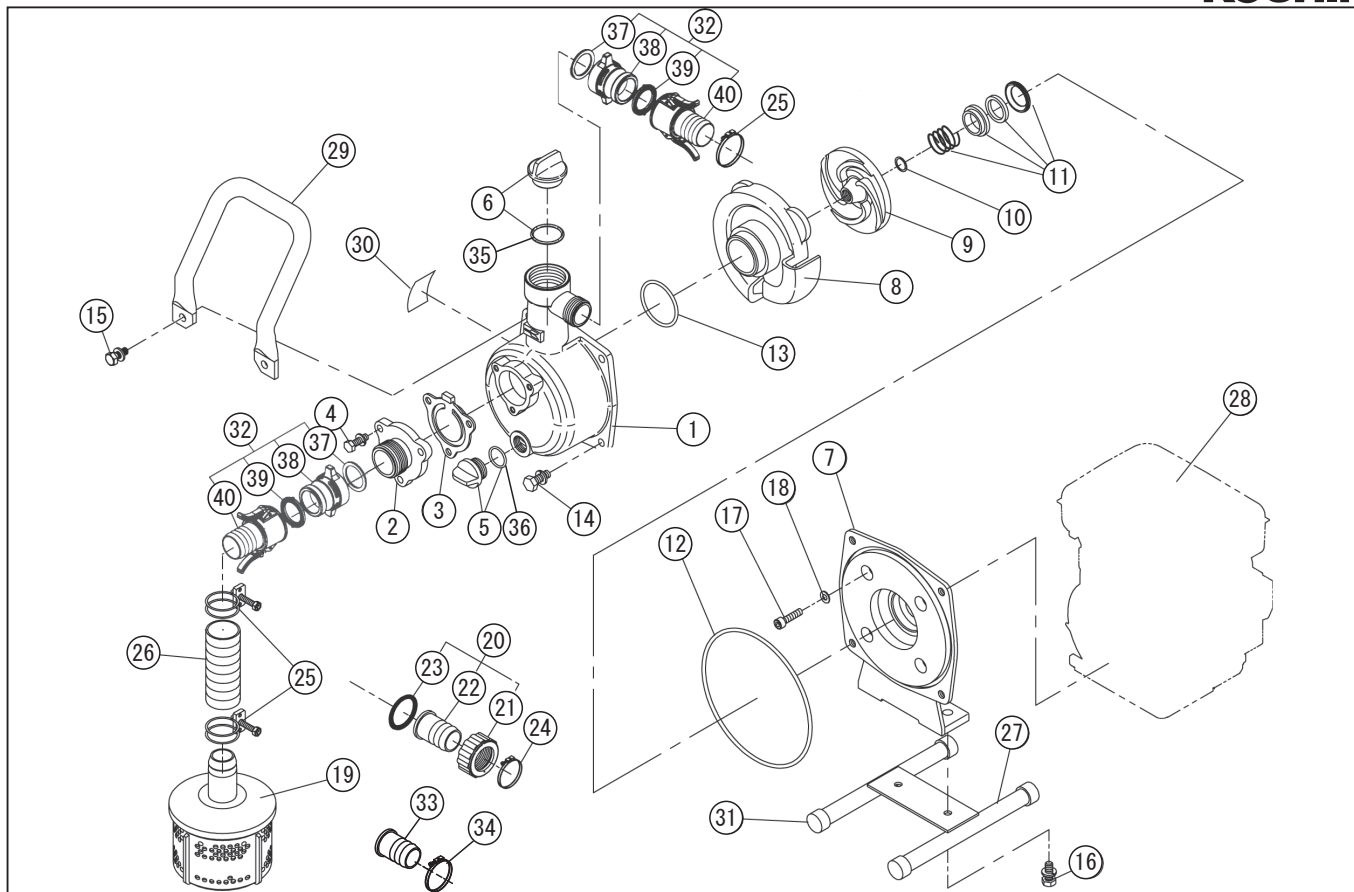

*使用個数は1台に使用している個数です。入り数ではありません
*表示価格は部品一個あたりの税抜き小売価格です

型式名 KR-25F (SE-25F-AAA-0) <EH025> (012884503)

No.	部品コード	部品名	使用個数	規格・材質	単価	備考
31	011257602	SEG-25 ハイゴム	4	NBR	100	N
32	011848001	SE-25 樹脂ワッパリングノックミ	2		3,200	PA-011(4971770-100060)
33	034078301	SM-25 25 × 20 タケノコノックミ	1	ABS 黒	250	
34	940019026	ホースバンド	1	φ 26	150	N
35	889855040	O リング	1	P40	100	N
36	889855018	O リング	1	P18	100	N
37	011402801	ノックミ本体パッキン (25mm)	1	NBR	400	N
38	011380301	ノックミ本体 25mm	1	PBT	800	
39	011380701	ノックミパッキン (ツバ付) 25mm	1	NBR	400	N
40	011748901	SE-25 ノックミ	1	ツバ付	1,600	
	011510511	K シリーズ 和文取説	1		350	N