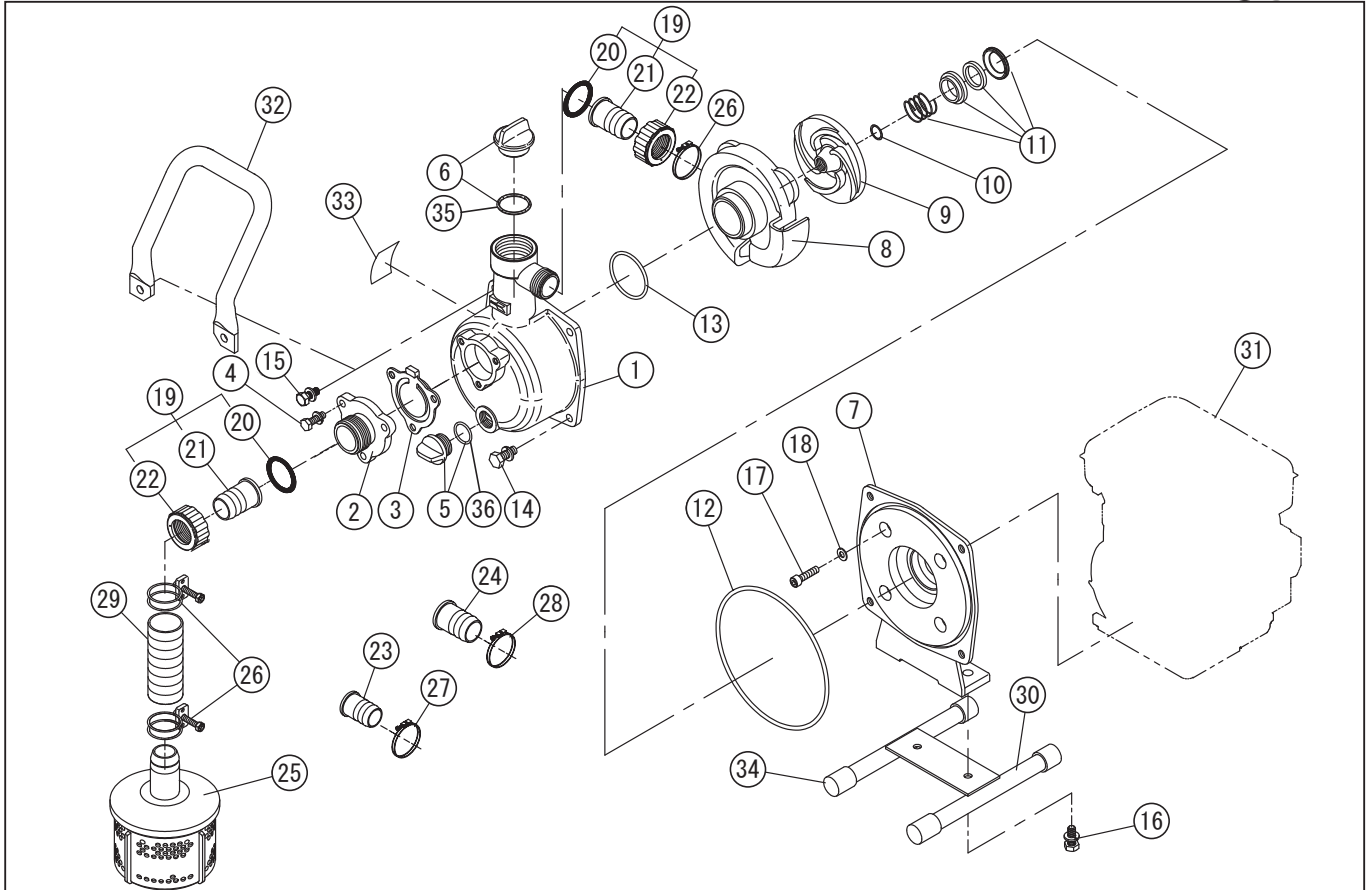

*使用個数は1台に使用している個数です。入り数ではありません
 *表示価格は部品一個あたりの税抜き小売価格です

型式名 KR-25 (SE-25L-AAB-1) <EC025GR> (011979805)

No.	部品コード	部品名	使用個数	規格・材質	単価	備考
1	011332903	SE-25X ホンブケース	1	ADC	4,500	
2	011332501	SE-25X 吸入フランジ	1	ADC	750	
3	011332601	SE-25X チャッキバルブ	1	NBR	650	N
4	743119032	トリム形バネ座金組込六角ナット	3	M6 × 20SWRM	100	N
5	014801001	15A プラグタミ	1		400	PA-155(4971770-102149)
6	011845001	32A プラグタミ	1		700	PA-157(4971770-102163)
7	011499201	SE-25LGR フランジブラケット	1	ADC	2,550	
8	011252803	SEG-25 渦巻室	1	ADC	1,200	
9	011499301	SEG-25 GR インペラ	1	ADC	750	
10	011394401	SE-25L インペラ調整ワッシャ	3	BSP T0.3	100	N
11	011605402	KM-25 メカニカルシール	1	EA560-12 カーボンセラミック	2,100	
12	890255031	Oリング	1	1517-31NBR	250	N
13	889855042	Oリング	1	P42 NBR	100	N
14	743119045	トリム形バネ座金組込六角ナット	2	M8 × 20SWRM	100	N
15	743119046	トリム形バネ座金組込六角ナット	2	M8 × 22SWRM	100	N
16	743119043	トリム形バネ座金組込六角ナット	2	M8 × 16SWRM	100	N
17	734532274	六角穴付ナット	4	M5 × 40	100	N
18	854255005	シールワッシャ	4	φ 5	100	N
19	034812401	SM-25 カップリングタミ	2	PS 樹脂 + 樹脂	800	PA-007(4971770-341111)
20	034006501	SM-25 カップリングパッキン	2	CR	200	N
21	034078201	SM-25 タクノニッブル	2	ABS 黒	250	
22	034078101	SM-25 カップリング	2	ABS 黒	350	N
23	034078401	SM-25 25 × 15 タクノニッブル	1	ABS 黒	250	
24	034078301	SM-25 25 × 20 タクノニッブル	1	ABS 黒	250	
25	011819301	SE-25 ストレーナータミ	1	PP 柱リタ	950	
26	940019032	ホースバンド	3	φ 32	150	N
27	940019022	ホースバンド	1	φ 22	100	N
28	940019026	ホースバンド	1	φ 26	150	N
29	011383701	SE-25 吸入ホース	1	1" × 3m	4,050	
30	011826703	SEG-25 ベースタミ	1	NO.106 艶消し黒	1,550	パイコム付

□単価記入なき部品の販売は行っておりません。 □単価は予告なく変更することがあります。 □表示価格に消費税は含まれておりません。 □送料は別途料金がかかります。

型式名 KR-25 (SE-25L-AAB-1) <EC025GR> (011979805)

*使用個数は1台に使用している個数です。入り数ではありません

*表示価格は部品一個あたりの税抜き小売価格です

No.	部品コード	部品名	使用個数	規格・材質	単価	備考
31	011690901	EC025GR5102(黒)ピストン	1	国内2サイクル	-	
32	011427705	SEG-25X-AOハンドル	1	STKM黒	1,750	15×2付
33	011523402	SE-25L-AAB-1 銘板	1	アルミ	-	
34	011257602	SEG-25 パイプ	4	NBR	100	N
35	889855040	Oリング	1	P40	100	N
36	889855018	Oリング	1	P18	100	N
	012808401	SE-25L-AAB(KR-25) 取説	1		400	N