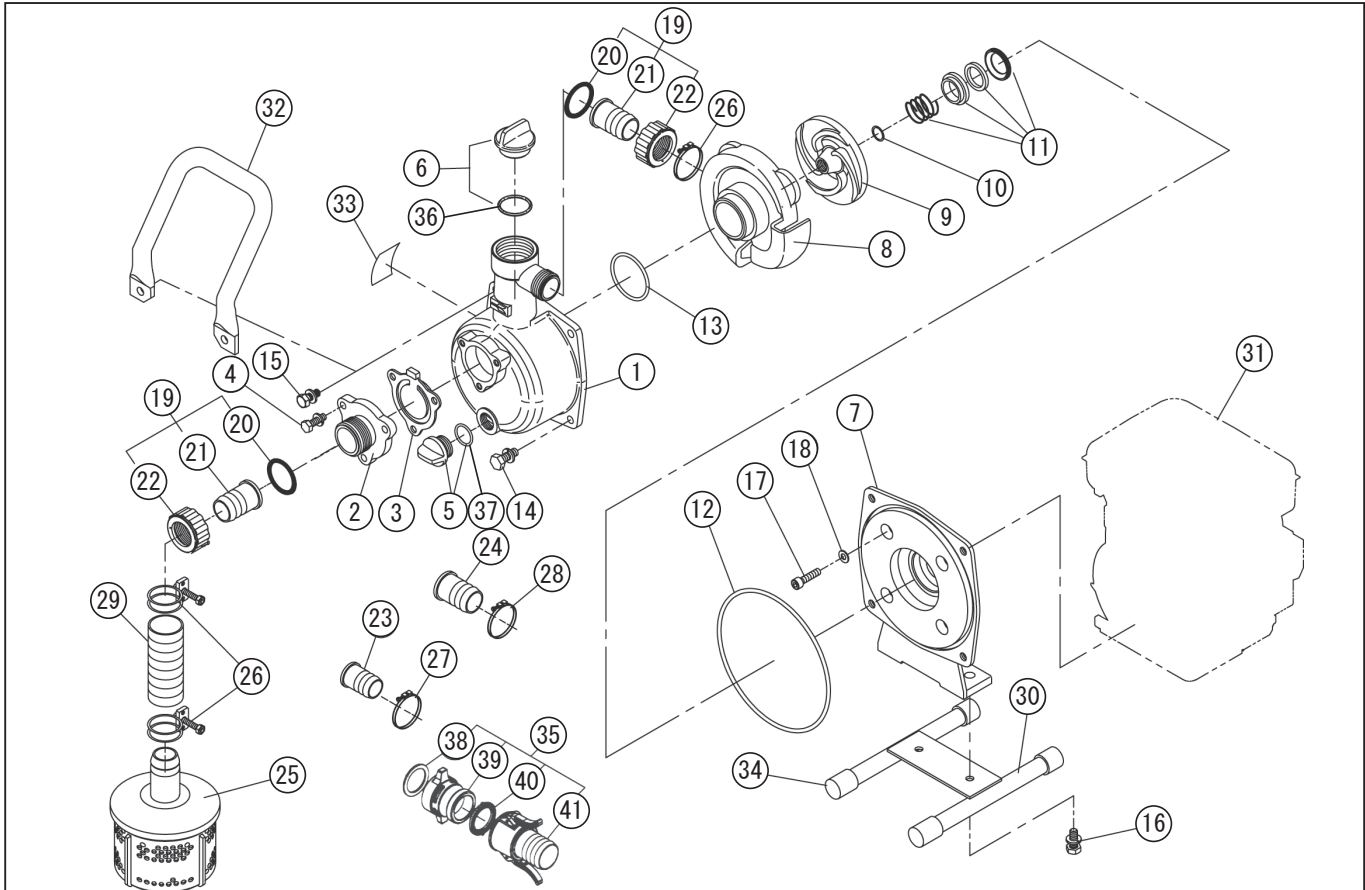

□単価記入なき部品の販売は行っておりません。 □単価は予告なく変更することがあります。 □表示価格に消費税は含まれておりません。 □送料は別途料金がかかります。

型式名 KR-25S (SE-25L-AAG-1) <EC025GR> (012882703)

*使用個数は1台に使用している個数です。入り数ではありません

*表示価格は部品一個あたりの税抜き小売価格です

No.	部品コード	部品名	使用個数	規格・材質	単価	備考
31	011689501	EC025GR5202(黒)ピストン	1	国内2サイクル・リブスタート	-	
32	011582001	SE-25L-AAAハンドル	1	STKMメタリックハブ	1,750	
33	011689703	SE-25L-AAG-1銘板	1	チタンフィルム	150	N
34	011257602	SEG-25パイゴム	4	NBR	100	N
35	011848001	SE-25樹脂ワタチカップリング	1		3,200	PA-011(4971770-100060)
36	889855040	Oリング	1	P40	100	N
37	889855018	Oリング	1	P18	100	N
38	011402801	カムロック本体パッキン(25mm)	1	NBR	400	N
39	011380301	カムロック本体 25mm	1	PBT	800	
40	011380701	カムロックパッキン(ツバ付)25mm	1	NBR	400	N
41	011748901	SE-25カムロッククノミ	1	ツバ付	1,600	
	012808701	SE-25L-AAG(KR-25S)取説	1		400	N