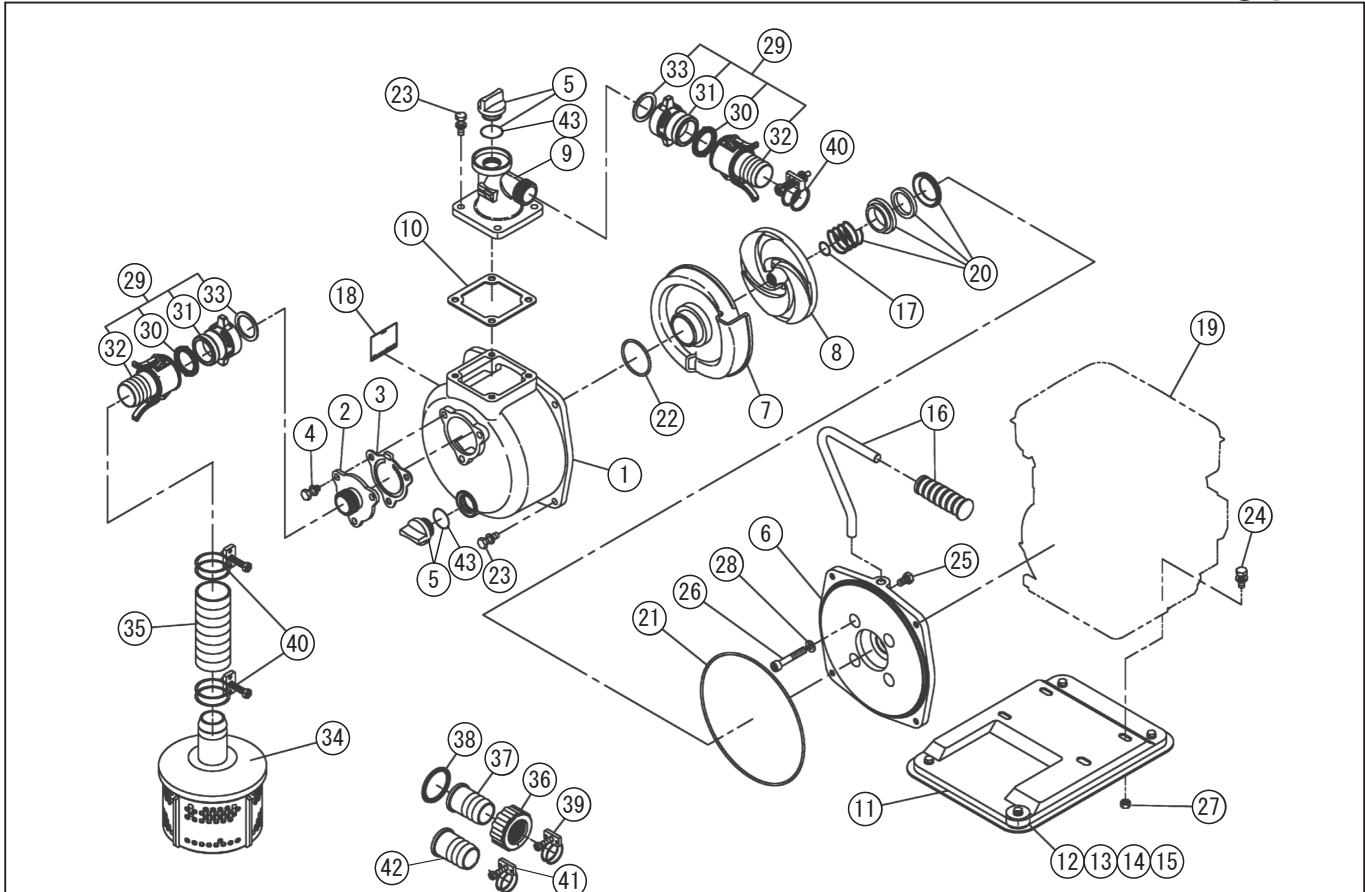

□単価記入なき部品の販売は行っておりません。 □単価は予告なく変更することがあります。 □表示価格に消費税は含まれておりません。 □送料は別途料金がかかります。

*使用個数は1台に使用している個数です。入り数ではありません
 *表示価格は部品一個あたりの税抜き小売価格です

型式名 KM-25F (SEM-25F-AAC-2) <GT241> (012900908)

No.	部品コード	部品名	使用個数	規格・材質	単価	備考
31	011380301	加圧ロック本体 25mm	2		800	
32	011748901	SE-25 加圧ロックノック	2	Vバー付	1,600	
33	011402801	加圧ロック本体パッキン (25mm)	2	NBR	400	N
34	011819301	SE-25 ストレナーノック (樹脂)	1		950	
35	011383701	SE-25 吸入ホース	1	1" × 3 M	4,050	
36	012174501	SE-25 25-カップリング	1	ABS GTR10 黒	350	N
37	034078301	SM-25 2.5 × 2.0 竹の子ニップル	1	ABS	250	N
38	034006502	SM-25 カップリングパッキン	1	CR	200	N
39	940019026	ホースバンド (φ 26)	1		150	N
40	940019032	ホースバンド (φ 32)	3	φ 32	150	N
41	940019022	ホースバンド (φ 22)	1		100	N
42	034078401	SM-25 2.5 × 1.5 竹の子ニップル	1	ABS AG15A1 黒	250	N
43	889955025	Oリング	2	G25	100	N
	012013704	SE 和文共通取扱説明書 /4 サイズ用	1	A4 P12	300	N
	012063606	KM-25F 取説仕様欄 (GT241)	1	A4 両面	100	N