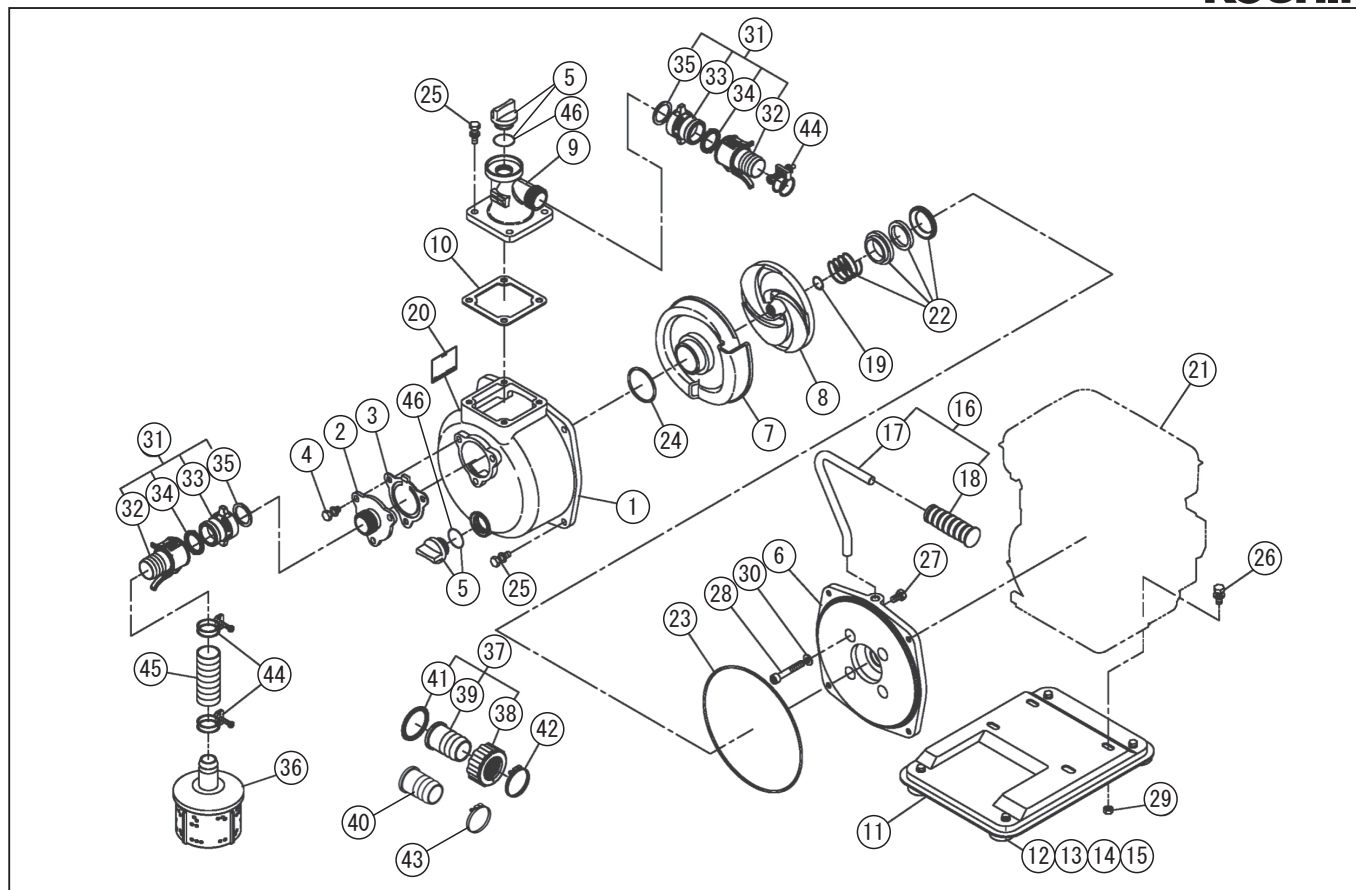

□単価記入なき部品の販売は行っておりません。 □単価は予告なく変更することがあります。 □表示価格に消費税は含まれておりません。 □送料は別途料金がかかります。

型式名 SEM-25FG-AAA-0 <GT241> (012916403)

*使用個数は1台に使用している個数です。入り数ではありません
*表示価格は部品一個あたりの税抜き小売価格です

No.	部品コード	部 品 名	使用個数	規 格 ・ 材 質	単 価	備 考
31	011848001	SE-25 樹脂ワタチカップリングゲム	2		3,200	PA-11(4971770-100060)
32	011748901	SE-25 加ムロックケノクミ	2	ワッ付	1,600	
33	011380301	加ムロック本体 25mm	2	PBT	800	
34	011380701	加ムロックパッキン(ワッ付)25mm	2	NBR	400	N
35	011402801	加ムロック本体パッキン(25mm)	2	NBR	400	N
36	011802204	SE-25 スレ-ナ-クミ	1	ワッ付	1,800	PA-21(4971770-111196)
37	034812501	SM-25-20 カップリングゲム	1	PS 樹脂 + 樹脂	800	PA-03(4971770-100039)
38	034078101	SM-25 カップリング	1	ABS 黒	350	N
39	034078301	SM-25 25X20 ケノコニッブル	1	ABS 黒	250	
40	034078401	SM-25 25X15 ケノコニッブル	1	ABS 黒	250	
41	034006501	SM-25 カップリングパッキン	1	CR	200	N
42	940019026	ホ-スバンド	1	φ 26	150	N
43	940019022	ホ-スバンド	1	φ 22	100	N
44	940019032	ホ-スバンド	3	φ 32	150	N
45	011383701	SE-25 吸入ホ-ス	1	1" × 3m	4,050	
46	889955025	O リング	2	G25	100	N
	012013704	SE 和文共通取説 /4 サイクル用	1		300	N
	012176902	SEM-25FG-AAA 取説仕様欄	1		100	N