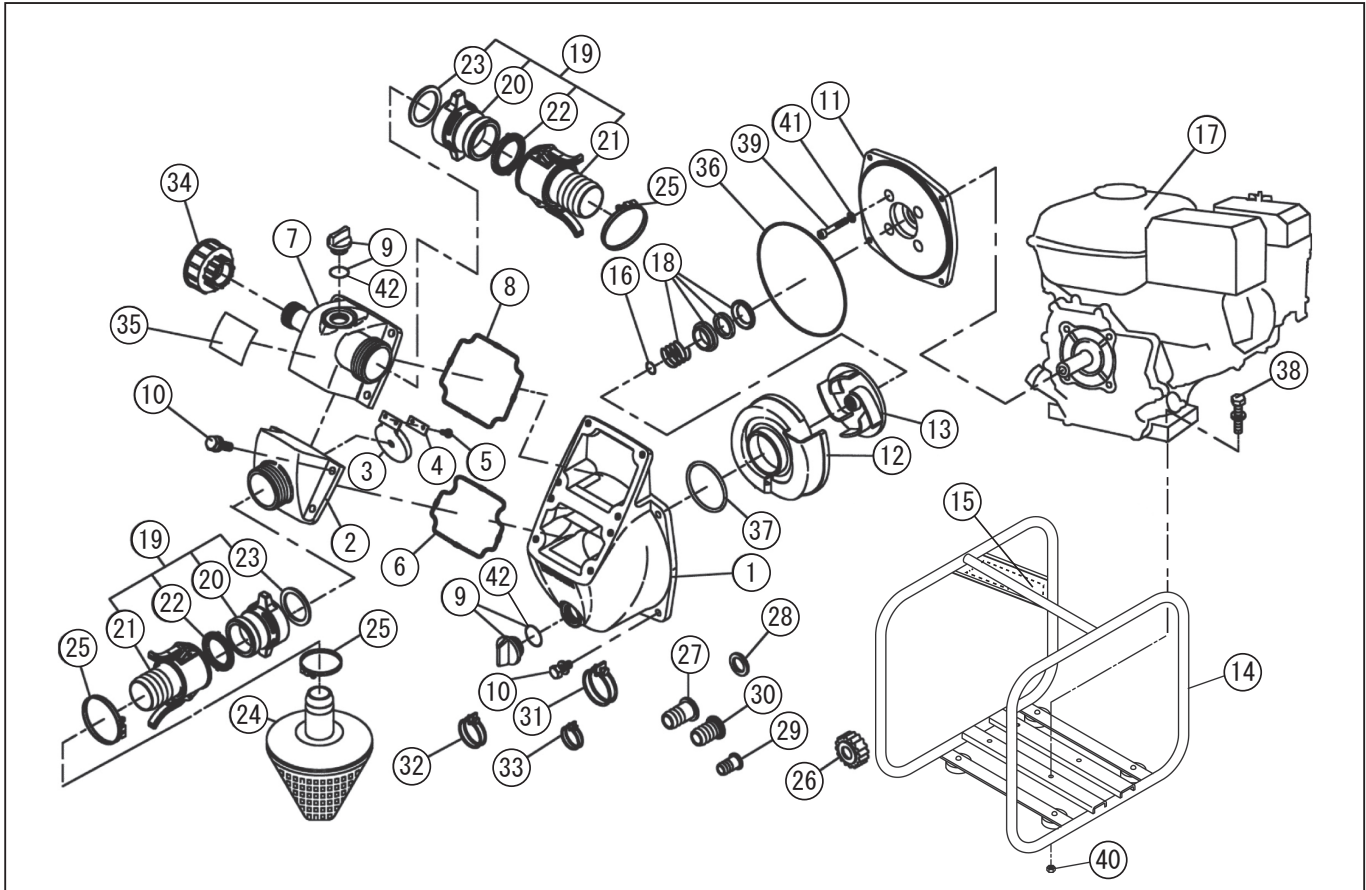

*使用個数は1台に使用している個数です。入り数ではありません

*表示価格は部品一個あたりの税抜き小売価格です

型式名 SEM-50WGB-AAA-1 <GB13G> (012936905)

No.	部品コード	部品名	使用個数	規格・材質	単価	備考
31	940019032	ネースパント	1	φ 32	150	N
32	940019026	ネースパント	1	φ 26	150	N
33	940019022	ネースパント	1	φ 22	100	N
34	011742303	SE-50 止水キャップ(25/50)	1		700	
35	012277002	SEM-50WGB-AAA-1 銘板	1	チタンフィルム	100	N
36	011501401	Oリング	1	1517-42.5NBR	450	N
37	011279201	Oリング	1	P54NBR	200	N
38	743119051	トリム形ハネ座金組込六角ナット	4	M8 × 35SWRM	100	N
39	734532076	六角穴付ナット	4	M8 × 60SCM	150	N
40	827419008	六角ナット	4	M8 SWRM	100	N
41	854255008	シールワッシャ	4	φ 8	100	N
42	889955025	Oリング	2	G25	100	N
	012013704	SE 和文共通取扱説明書 /4サイクル用	1		300	N
	012277203	SEM-50WGB-AAA-1 取説仕様欄	1		100	N

□単価記入なき部品の販売は行っていません。 □単価は予告なく変更することがあります。 □表示価格に消費税は含まれておりません。 □送料は別途料金がかかります。