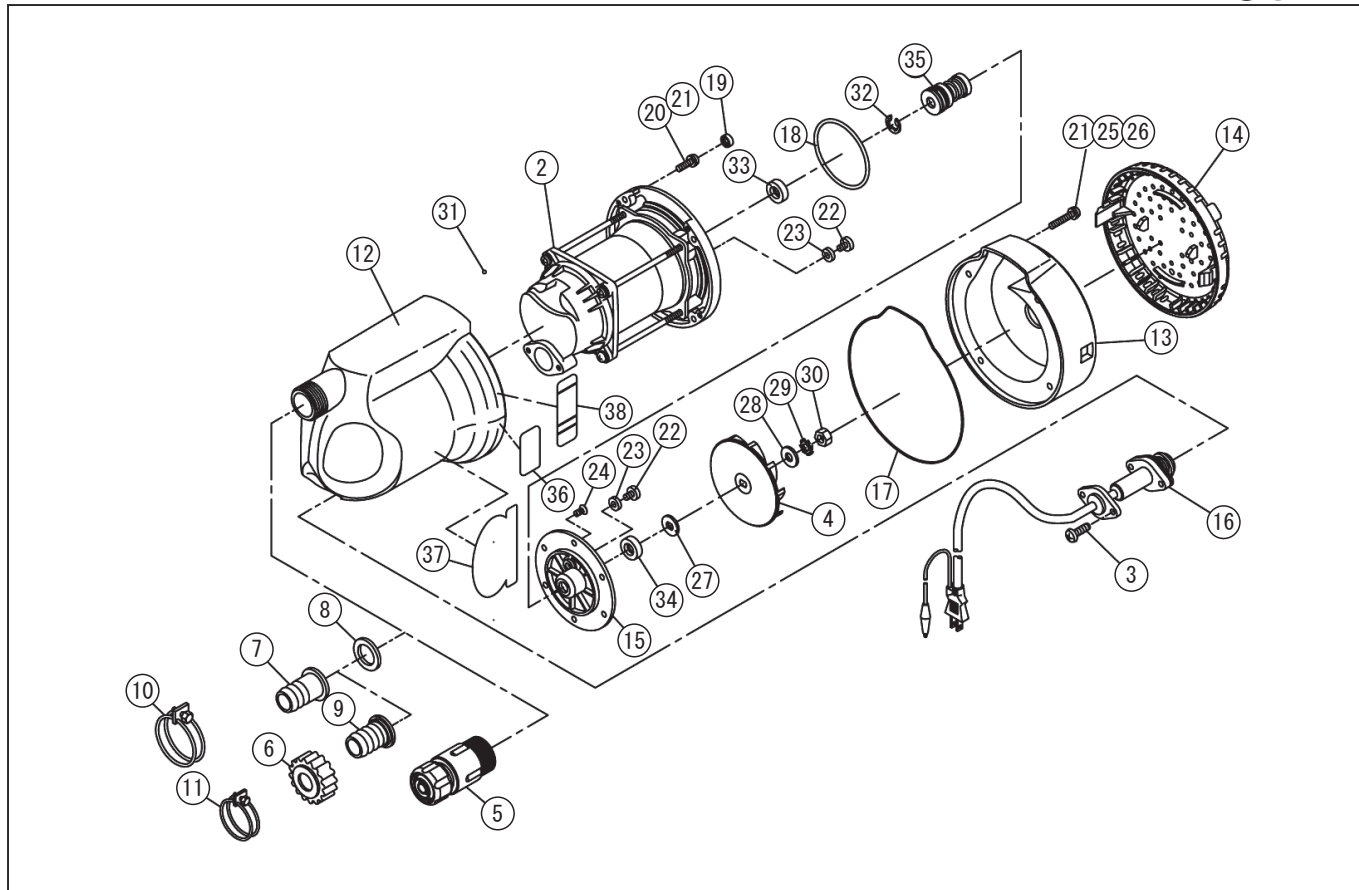

□単価記入なき部品の販売は行っておりません。 □単価は予告なく変更することがあります。 □表示価格に消費税は含まれておりません。 □送料は別途料金がかかります。

* 使用個数は1台に使用している個数です。入り数ではありません
 * 表示価格は部品一個あたりの税抜き小売価格です

型式名 SM-525-AAA-2 (034868023) / SM-625-AAA-2 (034868123)

No.	部品コード	部品名	使用個数	規格・材質	単価	備考
31	034026502	SM-25 ホール	1	SUS	100	N
32	888705006	E 形止メ輪	1	6SUS	100	N
33	893555008	オイルシール	1	SC.8.18.7NBR	150	N
34	894255036	オイルシール	1	TCV8 × 18 × 7NBR	250	N
35	034001204	SM-20 メカニカルシール	1	EA-560-8-1	1,300	
36	034117705	SM-525-AAA-2 ラベル	1	PVC+PP	100	SM-525 用 N
36	034117804	SM-625-AAA-2 ラベル	1	PVC+PP	100	SM-625 用 N
37	034120103	SM-25 POP ラベル	1	PVC+PP	100	N
38	034121402	SM-25 警告ラベル	1	PVC+PP	100	N
	034137901	SM-25H コンデンサ	1	SH-M16 μ FX250VAC	2,600	
	039038301	流動パ ラフィン	1	100cc 容器入り	450	使用量：35cc
	034131112	SM 和文取説	1		-	N