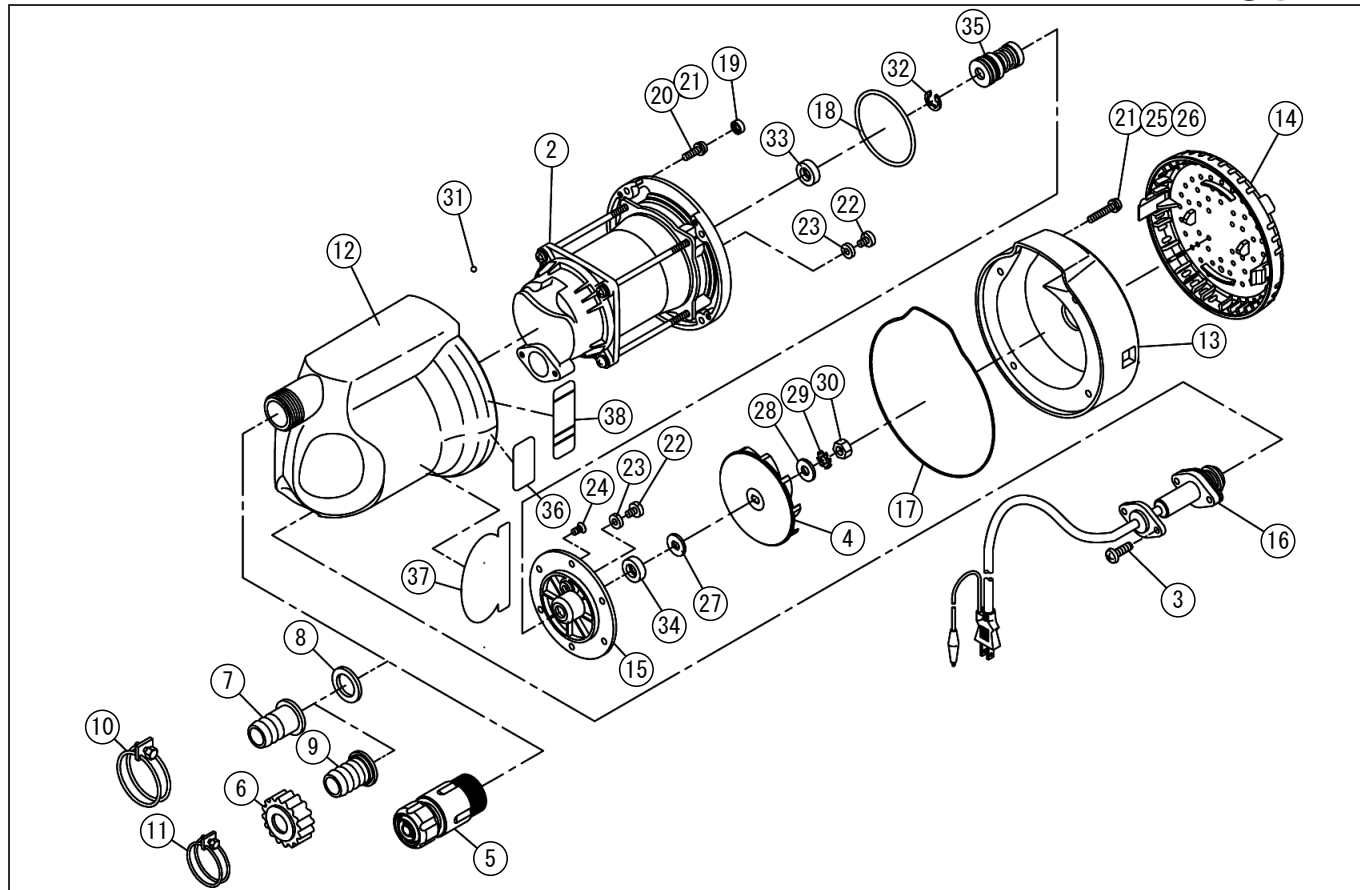

□単価記入なき部品の販売は行っておりません。 □単価は予告なく変更することがあります。 □表示価格に消費税は含まれておりません。 □送料は別途料金がかかります。

* 使用個数は1台に使用している個数です。入り数ではありません
 * 表示価格は部品一個あたりの税抜き小売価格です

型式名 SM-525X-AAA-2 (034868216) / SM-625X-AAA-2 (034868316)

No.	部品コード	部品名	使用個数	規格・材質	単価	備考
31	034026502	SM-25 ホール	1	SUS	100	N
32	888705006	E 形止メ輪	1	6SUS	100	N
33	893555008	オイルシール	1	SC.8.18.7NBR	150	N
34	894255036	オイルシール	1	TCV8 × 18 × 7NBR	250	N
35	034071602	SM-25SIC メカニカルシール	1		6,500	
36	034117905	SM-525X-AAA-2 ラベル	1	PVC+PP	100	N
36	034118004	SM-625X-AAA-2 ラベル	1	PVC+PP	100	N
37	034122104	SM-25X POP ラベル	1	PVC+PP	100	N
38	034121402	SM-25 警告ラベル	1	PVC+PP	100	N
	034137901	SM-25H コンデンサ	1	SH-M16 μ FX250VAC	2,600	
	039038301	流動パ ラフィン	1	100cc 容器入り	450	使用量 : 35cc
	034131112	SM 和文取説	1		-	N