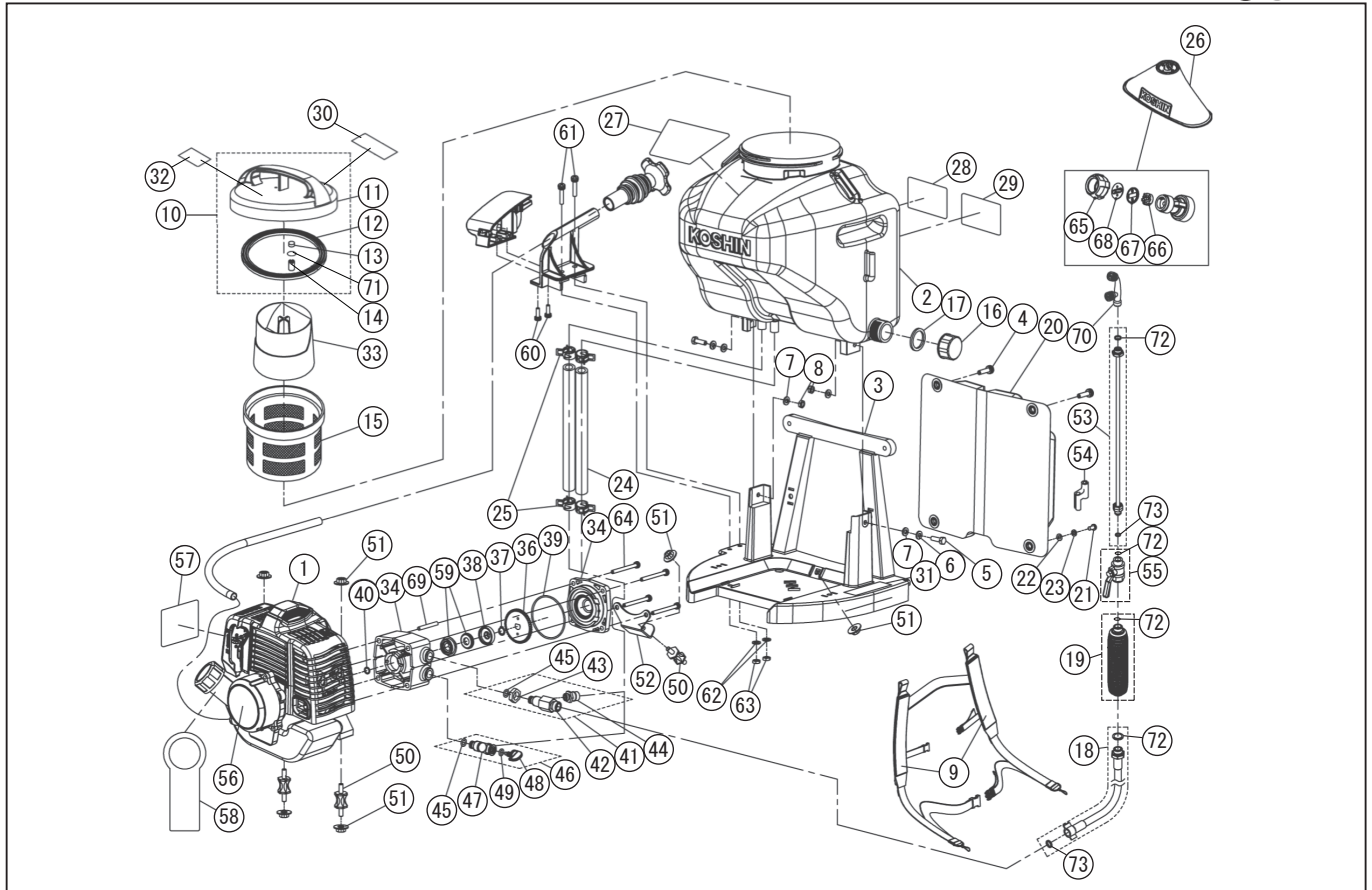

型式名 ES-10CDX-AAA-2 (045879407) / ES-15CDX-AAA-2 (045879507)

*使用個数は1台に使用している個数です。入り数ではありません
*表示価格は部品一個あたりの税抜き小売価格です

No.	部品コード	部品名	使用個数	規格・材質	単価	備考
59	045330101	ES-10C メカシール	1	HJ-10	900	
60	045268901	3点ねじ十字穴付ナベ小ネジ M5*16	2	SUS M5 × 16	100	N
61	045262301	3点ねじ十字穴付きナベ小ネジ M5*22	2	SUS M5 × 22	100	N
62	045269101	平座金	2	SUS φ 5	100	N
63	045269001	六角ナット	2	SUS M5	100	N
64	045333301	3点ねじ十字穴付ナベ小ネジ M5*65	4	SUS M5 × 65	150	N
65	040072503	H S 泡除草用噴口キャップ	1	POM	100	N
66	045312401	RV-10 泡除草用分流板 (新)	1	POM M90-44	100	N
67	045312601	RV-10 泡除草用噴板パッキン (新)	1	NBR	100	N
68	045312501	RV-10 泡除草用噴板 (新)	1	SUS304	100	N
69	045336201	ES-10C スリーブ A	4		250	N
70	045820203	KV-ER 縦型 2 頭口噴口クミ	1	D10.6	2,200	PA-292(4971770-107984)
71	045368201	クマキャップ 弁	1		100	N
72	045106802	KK ノズルパイパッキン	4	PVC 赤	100	
73	045053201	KK 小パッキン	2	PVC 青	150	
	045714801	ES-10C ポンプ部一式	1	メカシール・棘ゲージ含む	10,000	34 ~ 41、46、59、69
	045340101	ES-CDX シリーズ取説	1		450	N

□単価記入なき部品の販売は行っておりません。 □単価は予告なく変更することがあります。 □表示価格に消費税は含まれておりません。 □送料は別途料金がかかります。