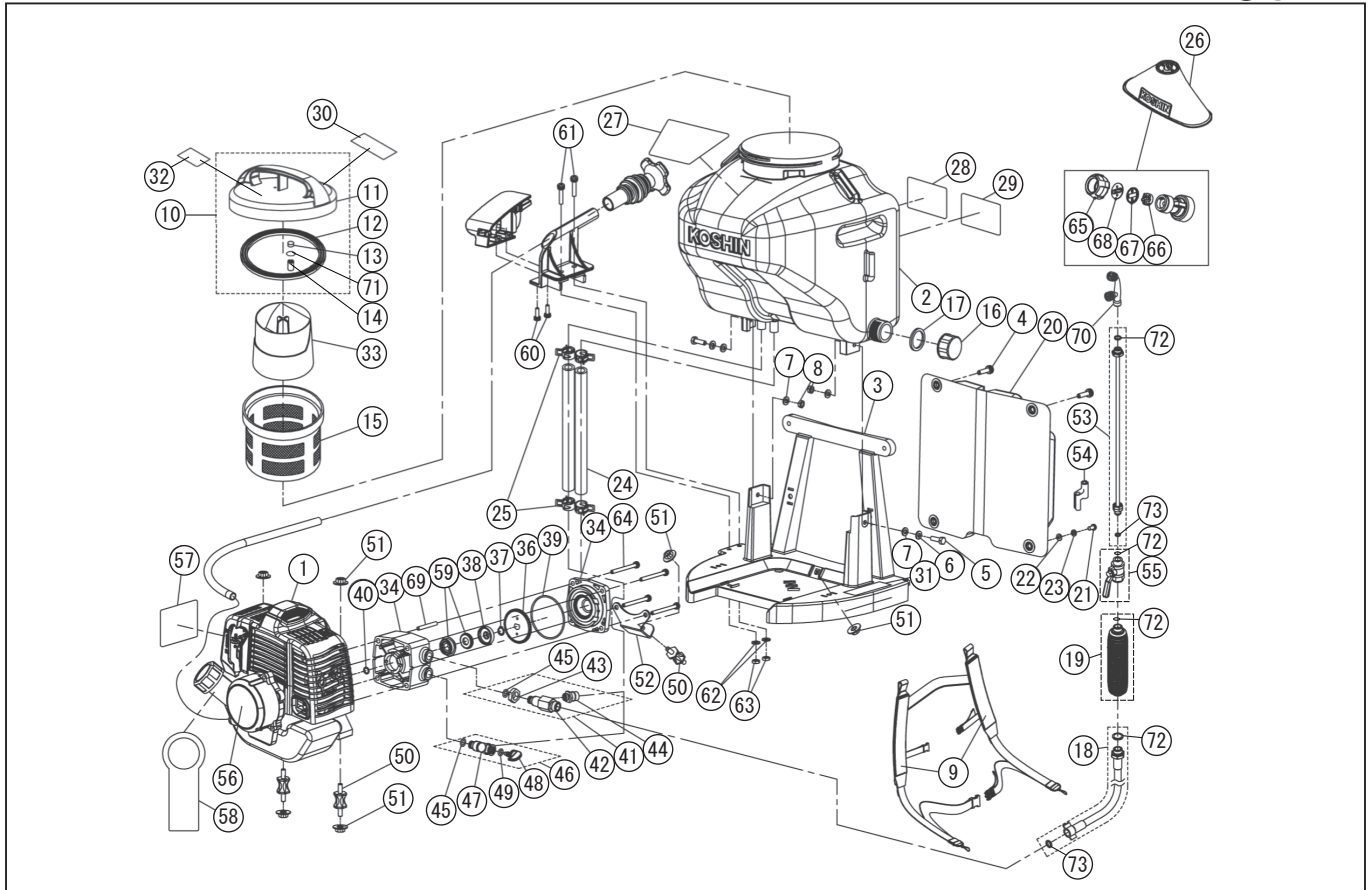

□単価記入なき部品の販売は行っておりません。 □単価は予告なく変更することがあります。 □表示価格に消費税は含まれておりません。 □送料は別途料金がかかります。

型式名 ES-10CDX-AAA-2 (045879407) / ES-15CDX-AAA-2 (045879507)

*使用個数は1台に使用している個数です。入り数ではありません
*表示価格は部品一個あたりの税抜き小売価格です

No.	部品コード	部品名	使用個数	規格・材質	単価	備考
29	045264101	RV-10 使用上の注意ラベル	1		100	N
30	045330801	ES-10C 液流出注意ラベル	1		100	N
31	045333901	ES-10C 凍結注意ラベル	1		100	N
32	045020302	MS-4 使用水注意ラベル	1		100	N
33	045070102	RM-10 計量カップ	1	PP R370Y (透明)	350	10L 用
33	045080803	RM-15 計量カップ	1	PP R370Y (透明)	350	15L 用
34	045746401	ES-10C ケーシング Cセット	1	PM9610	3,900	セット販売
36	045325603	ES-10C インペラ	1		2,750	N
37	888305010	軸用C形止め輪φ10	1	φ10 SUS	100	N
38	045389901	ES-10C メカニカルシールゲ- B	1	C3604	900	N
39	890155063	Oリング S63	1	S63 NBR	100	N
40	890155008	Oリング S8	1	S8 NBR	100	N
41	045713001	ES-10C 吐出ニップルクミ	1		1,550	N
42	045325801	ES-10C 吐出ニップル	1	C3604	-	N
43	045325901	ES-10C 吐出ニップルナット	1	C3604	150	N
44	045326001	ES-10C 余水ニップル	1		-	N
45	889855007	Oリング P7	2	P7 NBR	100	N
46	045713101	ES-10C 吸入ニップルクミ	1		400	N
47	045326201	ES-10C 吸入ニップル	1	POM	100	N
48	045311001	LS-10 メンテナンスキャップ	1		100	N
49	045241301	Oリング P6 FR	1	P6 FR	100	N
50	045333501	ES-10C 防振ゴム	3		500	N
51	840514006	皿ばねナット M6	6	SWRM	100	N
52	045326101	ES-10C ポンプステー	1	SPCC	350	
53	045704101	ES-15 ノズルパイプ	1		2,450	
54	045139301	RM+KK ノズルノット	1	PPK7014 グレー DIC-G49	100	N
55	045213601	MS-E2R25T ボールジョイント G(PF)1/4	1	G(PF)1/4	1,250	N
56	045333801	ES-10CDX リコイルラベル	1		100	N
57	045332601	ES-10C エンジンチョークラベル	1		100	N
58	012175601	使用混合比・オイル告知タグ	1	50:1 FC-FD 級	100	N