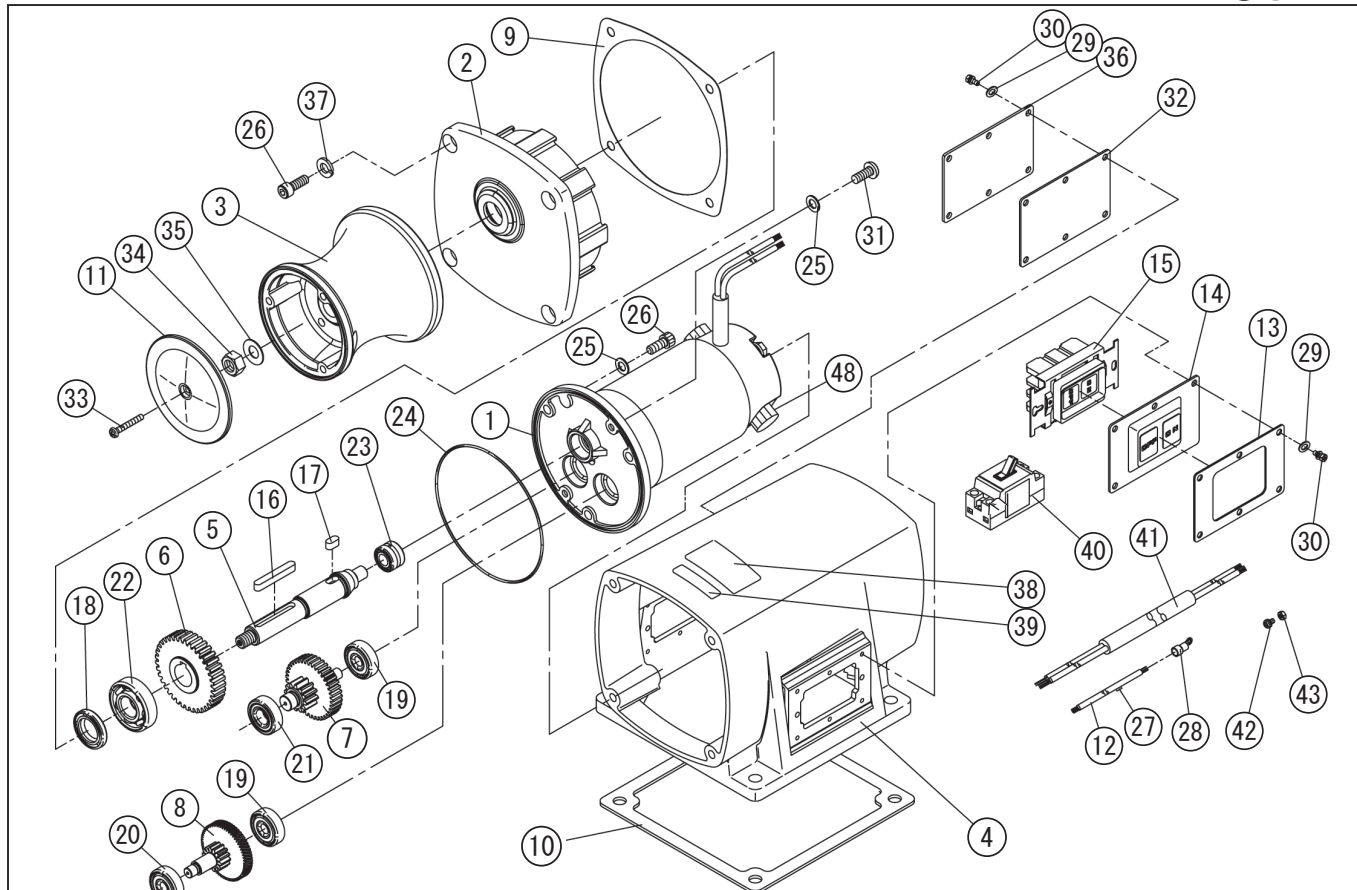

型式名 RED-2012H-1 (027856530)

*使用個数は1台に使用している個数です。入り数ではありません
*表示価格は部品一個あたりの税抜き小売価格です

No.	部品コード	部品名	使用個数	規格・材質	単価	備考
31	703305125	十字穴付ハ`小ネジ`平先	2	M8 × 10SUS	100	N
32	027114901	RE スイッチプレート`パッキン`	1	EPDM 黒 T=1.0	350	N
33	703305106	十字穴付ハ`小ネジ`平先	1	M5 × 30SUS	100	N
34	827405012	六角ナット	1	M12 SUS	100	N
35	844405012	ワ`ネ座金	1	φ 12SUS	250	N
36	027098402	RED-2012H スイッチガ`	1	SUS T=2.0	550	N
37	843805008	ハ`ネ座金	4	φ 8SUS	100	N
38	027039202	RED-2012H-1 銘板	1	チタン`フィルム`	150	N
39	030001101	AP-1212 電圧銘板 12V	1	チタン`フィルム`	100	N
40	027095101	RED-2012H サ`キット``ロケ`	1	BAC10-230-5D30A	6,250	CP-C 型
41	027014502	MR-4024 コ`ト`	1	VCT10m	13,750	
42	707819036	ハ`ネ座金組込十字穴付ハ`小ネジ`	2	M4 × 8SWRM	100	N
43	827419004	六角ナット	2	M4 SWRM	100	N
48	014057701	FS 用`ラシ`キャップ`	2		1,550	N
	027107001	RED-2012H `マ`チュ`	1		16,500	
	014042401	FS-2012S `カー`ボン`ラシ`	2	サイズ 7 × 11 × 21	1,850	N
	014057501	FS 用`ラシ``リ`ガ`	2		2,300	N
	027021614	RED 取扱説明書	1	250W 追加	450	N

□単価記入なき部品の販売は行っておりません。 □単価は予告なく変更することがあります。 □表示価格に消費税は含まれておりません。 □送料は別途料金がかかります。