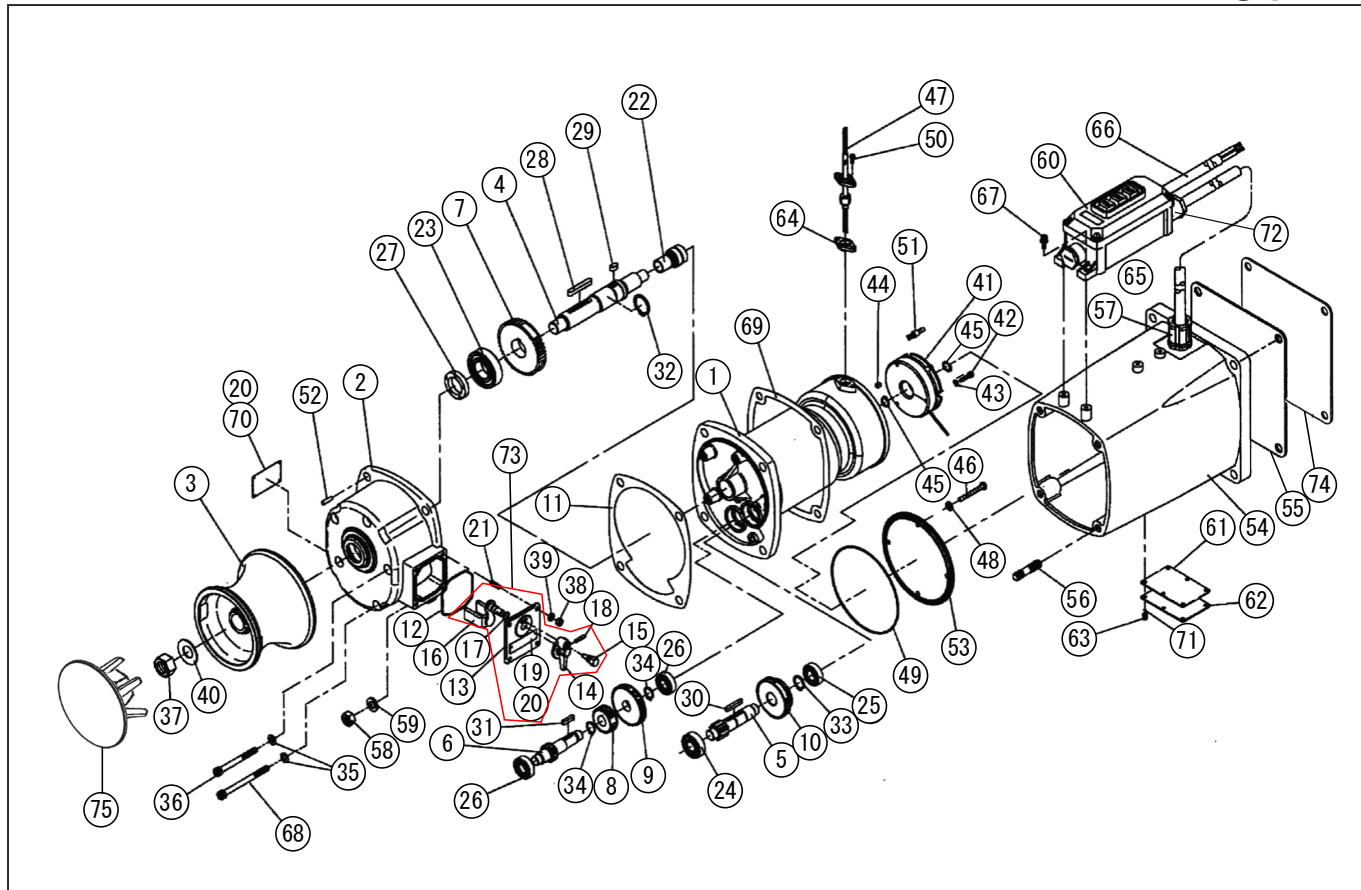

*使用個数は1台に使用している個数です。入り数ではありません
*表示価格は部品一個あたりの税抜き小売価格です

型式名 RES-5524LB-AAC-1 (027871018)

No.	部品コード	部品名	使用個数	規格・材質	単価	備考
61	027114901	RE スイッチプレートパッキン	1	EPDM 黒 T=1.0	350	N
62	027098402	RED-2012H スイッチカバー	1	SUS T=2.0	550	N
63	754905002	十字穴付六角ネジ	6	M4 × 10	100	N
64	024000904	BL-2512N グラント	1	PBT	250	N
65	027804401	RES-5524LB 電源コードタミA	1	4 × 5.5sq × 1300mm	5,500	
66	027804501	RES-5524LB 電源コードタミB	1	2 × 8sq × 5000mm	8,800	
67	708205049	十字穴付カバーネジ 3点止め	3	M5 × 20SUS	100	N
68	734505084	六角穴付ネジ	1	M8 × 100SUS	600	N
69	027011804	RES-4024 フットカバーパッキン	1	1103 0.5T	900	N
70	027094702	RES-5524LB-AAC-1 銘板	1	SUS	1,100	N
71	854305004	シールワッシャー	6	φ 4 小形 SUS	250	N
72	027079701	RES-5524LB コードゴムA	2	CR	250	
73	027805002	RE 変速装置タミ	1		10,800	13 ~ 20
74	027090701	RES-4024 防水プレート	1	SPCCT3.2	1,900	
75	027114601	ロールキャップ	1	EPDM 白	1,450	
	027804601	RES-5524LB 電源コードタミC	1	1 × 5.5sq × 50mm	550	
	944500008	絶縁被覆付閉端接続子	2	CE-8	100	N
	027077101	絶縁被覆付圧着スリーブ	2	TMB-5.5 ニチフ	150	N
	027106001	RE カーボンブラシB	2	サイズ 10 × 16 × 20 刻印 256-5	1,850	N
	027106201	RE ブラシスプリング	2		1,550	N
	027106301	RE ブラシホルダー-A	2		4,900	
	027107501	REL-5524LB マチフ	1		33,000	
	027098701	REL-5524LB インドブラケット	1		21,600	
	027100901	RE-550 アダプター (新)	1	ADCO270719 と同型	30,800	
	027045901	MR グリス	1	マルチパーパス OR グイマックス EP1	-	使用量 : 1500g
	027095014	RE 和文取扱説明書 (新)	1	750W 追加	550	N

□単価記入なき部品の販売は行っておりません。 □単価は予告なく変更することがあります。 □表示価格に消費税は含まれておりません。 □送料は別途料金がかかります。