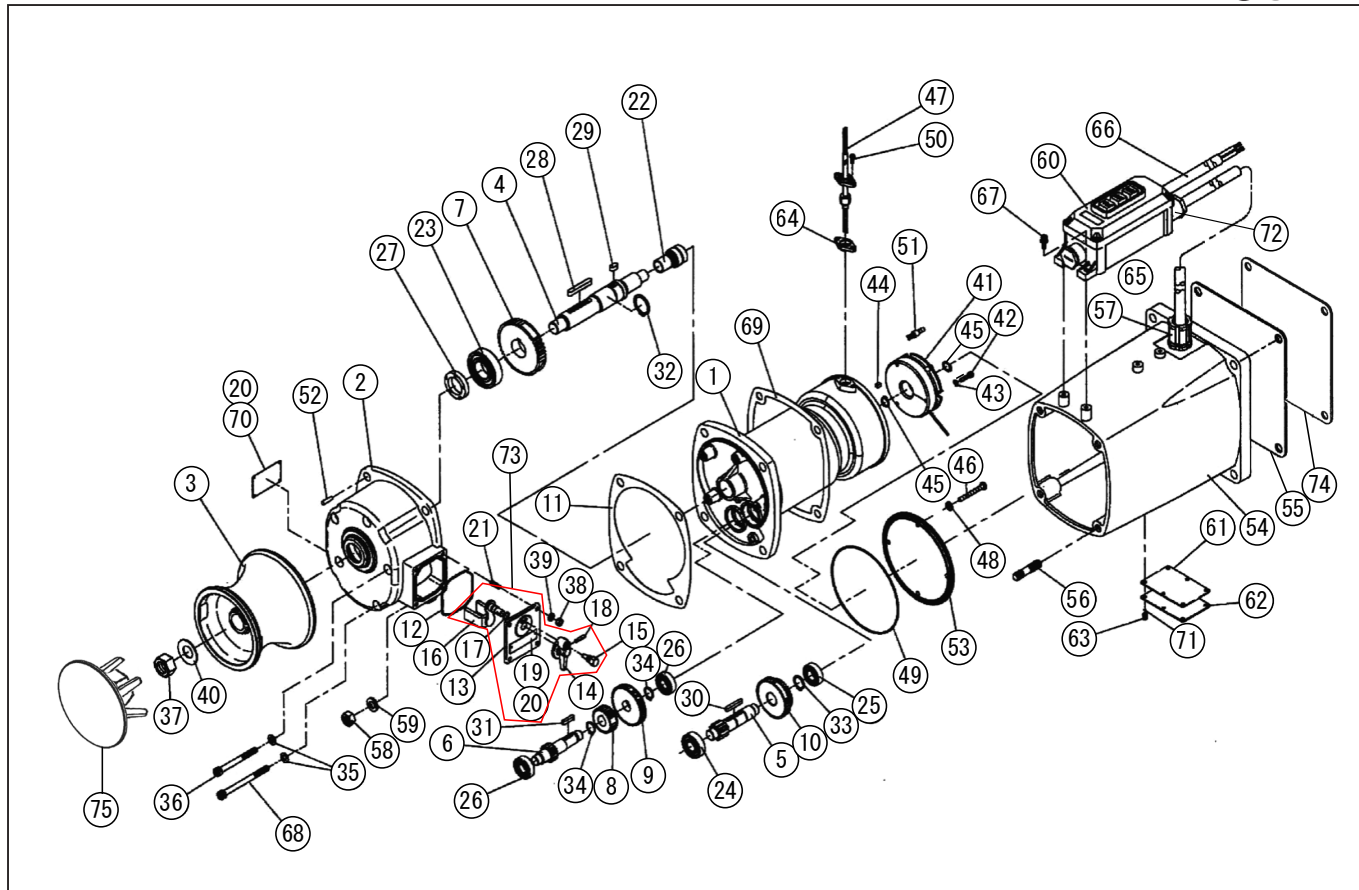

*使用個数は1台に使用している個数です。入り数ではありません
*表示価格は部品一個あたりの税抜き小売価格です

型式名 RES-5524LB-AAC-1 (027871018)

No.	部品コード	部品名	使用個数	規格・材質	単価	備考
31	884209041	平行キ	1	5 × 5 × 20 S45C 両丸	150	N
32	888327030	C形止メ輪	1	軸用 30SK	100	N
33	888327020	C形止メ輪	1	軸用 20SK	100	N
34	888305017	C形止メ輪	2	軸用 17SUS	100	N
35	854255008	シールワッシャ	5	φ 8	100	N
36	734505081	六角穴付ボルト	4	M8 × 85SUS	550	N
37	827405020	六角ナット	1	M20 SUS	450	N
38	827405006	六角ナット	4	M6 SUS	100	N
39	843805006	ハネ座金	4	φ 6SUS	100	N
40	844405020	ワハネ座金	1	φ 20SUS	550	N
41	027094502	乾式負作動電磁ブレーキ	1	SNB-0.4G-24V グラクラッチ	14,550	
42	734532042	六角穴付ボルト	3	M5 × 32SCM	100	N
43	843822005	ハネ座金	3	φ 5	100	N
44	884009167	平行キ	1	5 × 5 × 8 角形 S45C	200	N
45	888327014	C形止メ輪	2	軸用 14SK	100	N
46	703305124	十字穴付ハネ小ネジ平先	4	M6 × 60SUS	250	N
47	027072201	REL-5524LB 電磁ブレーキ用コード	1	0.75 × 2 300mm	2,000	
48	854255006	シールワッシャ	4	φ 6	100	N
49	890155145	Oリング	1	S145NBR	350	N
50	703305076	十字穴付ハネ小ネジ平先	2	M4 × 12SUS	100	N
51	944500002	絶縁被覆付閉端接続子	2	CE-2	100	N
52	847905077	テパヒン	1	5 × 20SUS	350	N
53	027071702	REL-5524LB ブレーキカバー	1		2,400	
54	027076404	RES-5524B 立型本体	1	ADC 0270073 と同型	28,600	
55	027052002	RES-4024B 立型本体ハネ	1	CR T=3	1,750	N
56	027076502	植込ボルト	4	M12 × 39 SUS	1,000	N
57	027046501	船用電線貫通金物 (C-20)	1	黄銅	3,400	
58	827405012	六角ナット	4	M12 SUS	100	N
59	843805012	ハネ座金	4	φ 12SUS	100	N
60	027051102	RES-4024B 押釦開閉器	1	BSW-330B-3	20,900	

□単価記入なき部品の販売は行っておりません。 □単価は予告なく変更することがあります。 □表示価格に消費税は含まれておりません。 □送料は別途料金がかかります。