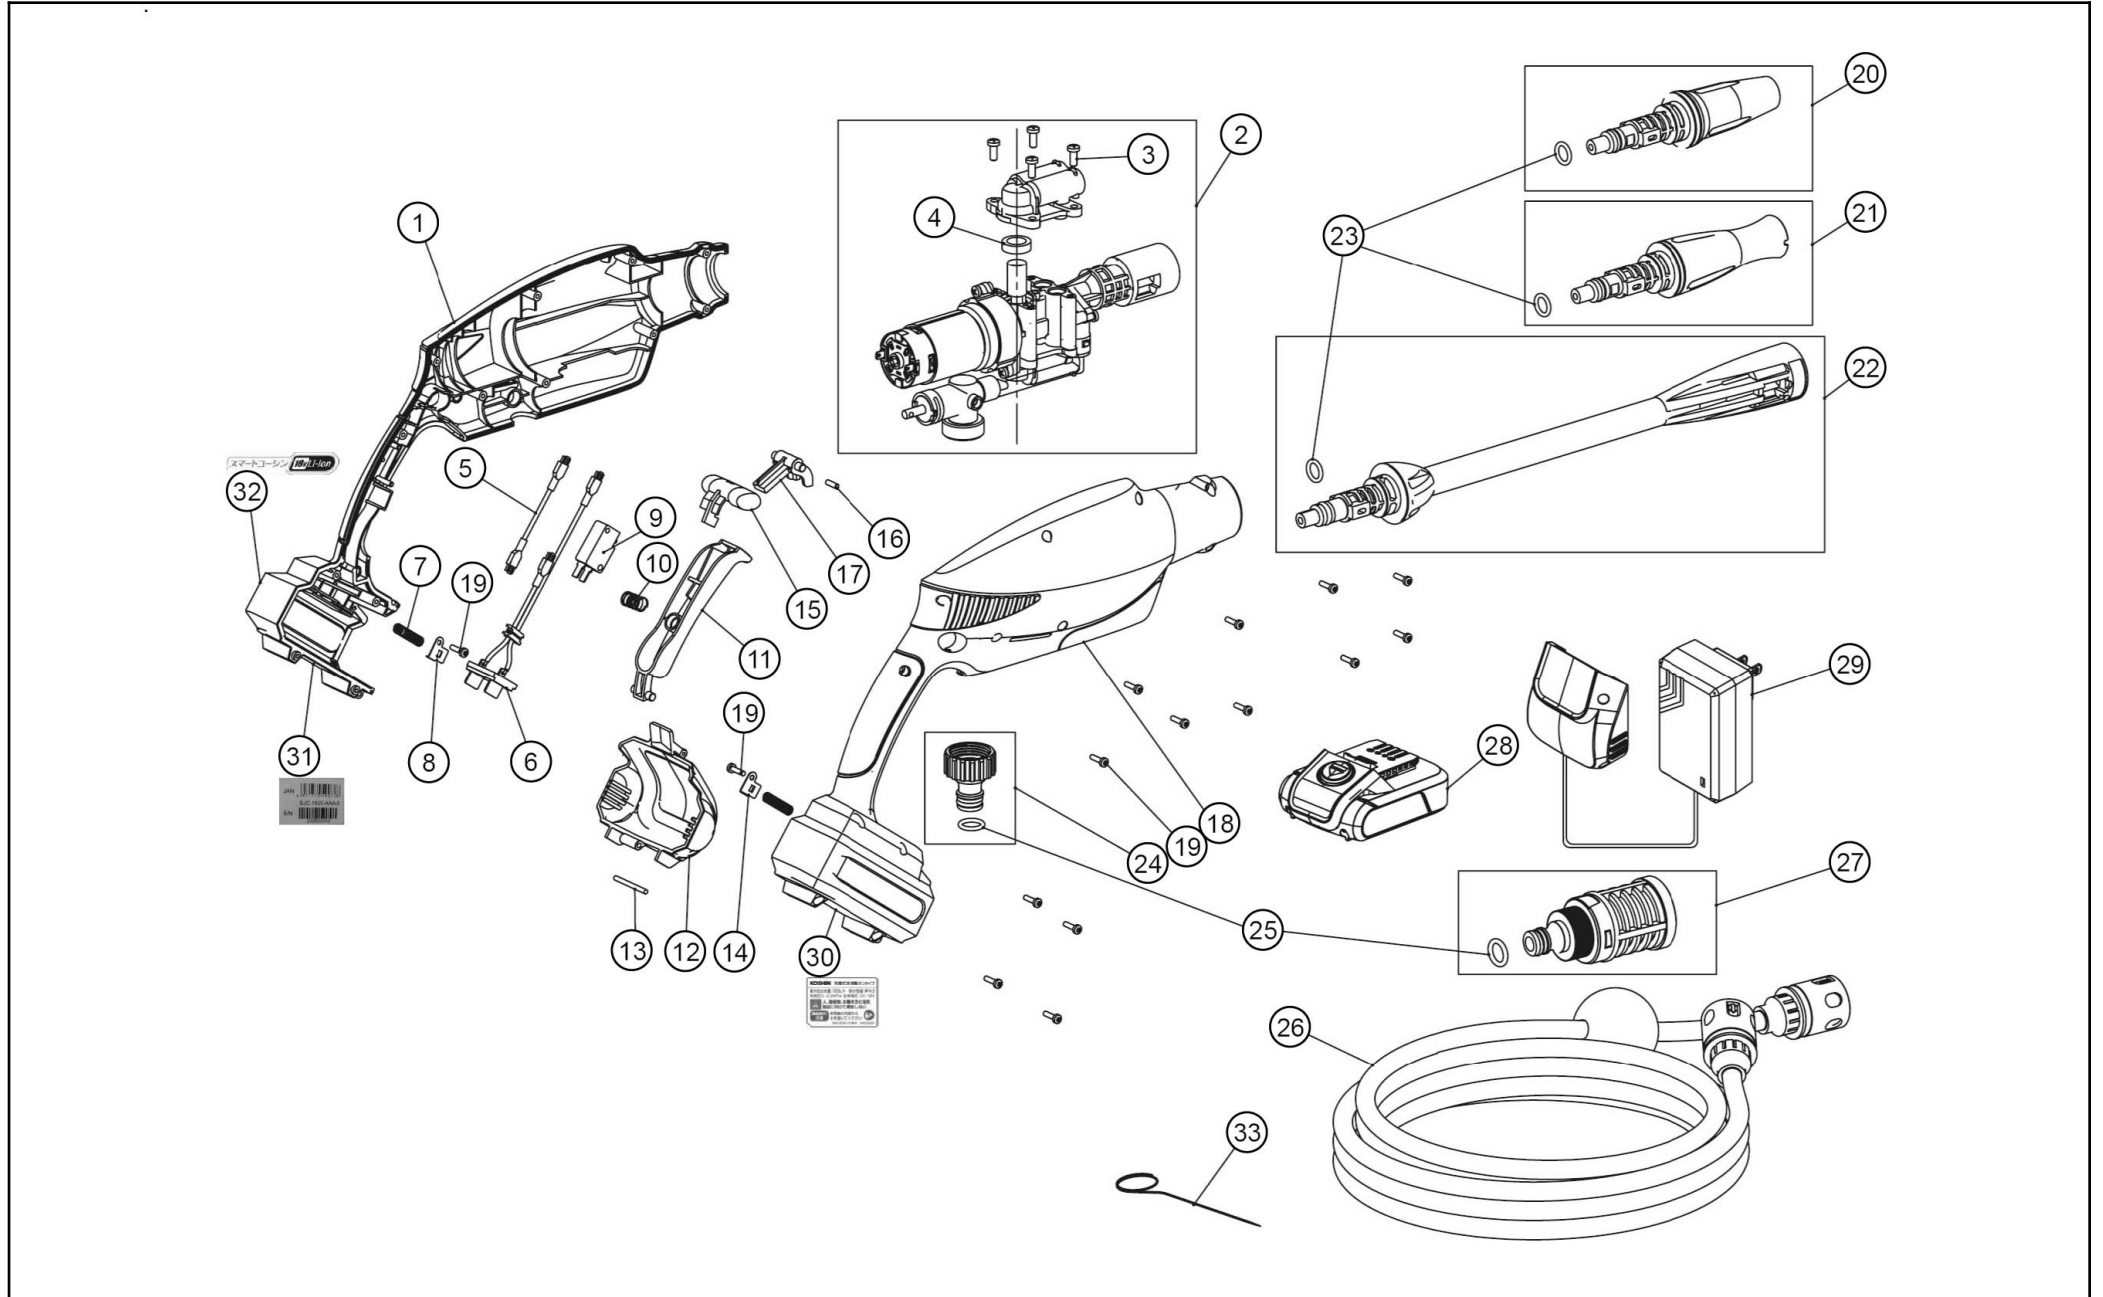

□単価記入なき部品の販売は行っていません。

□表示価格に消費税は含まれておりません。

□単価は予告なく変更することがあります。

□送料は別途料金がかかります。

☐単価記入なき部品の販売は行っていません。

☐単価は予告なく変更することがあります。

☐表示価格に消費税は含まれておりません。

☐送料は別途料金がかかります。

No.	品番	品名	規格・材質	構成数	定価	備考
1	059218201	SJC-1820アウトカバーL	PA/TPE	1	2,200	
2	059821801	SJC-1820ポンプクミ		1	0	
3	059220901	SJC-1820十字穴付きタッピングネジ	M4*12	8	200	(N)
4	059222601	SJC-1820 Y型シール	NBR 12*18*5.1	2	200	(N)
5	059225201	SJC-1820リード線クミ(赤)長	16AWG赤	1	300	(N)
6	059822401	SJC-1820プラグクミ		1	700	(N)
7	059220001	SJC-1820 スプリング		2	200	(N)
8	059218901	SJC-1820スプリング固定板(L)	65MN	1	500	(N)
9	059219401	SJC-1820 マイクロスイッチ		1	600	(N)
10	059225701	SJC-1820 スイッチレバー-スプリング		1	200	(N)
11	059218401	SJC-1820スイッチレバー	PA	1	300	(N)
12	059822101	SJC-1820バッテリーフタクミ		1	800	
13	059225601	SJC-1820ピン	2.8*30	1	200	(N)
14	059219001	SJC-1820スプリング固定板(R)	65MN	1	500	(N)
15	059218501	SJC-1820ロック解除ボタン	PA	1	200	(N)
16	059225801	SJC-1820吸入弁ピン		1	200	(N)
17	059219301	吸水バルブレバー	PA	1	200	(N)
18	059218301	SJC-1820アウトカバーR	PA/TPE	1	2,200	
19	059225901	トルクスネジ	ST2.9*11	15	200	(N)
20	059820901	SJC-3625 回転ノズルクミ	PA	1	2,200	
21	059821901	SJC-1820扇状ノズルクミ		1	2,200	
22	059821103	SJC ノズルクミ	PA	1	2,100