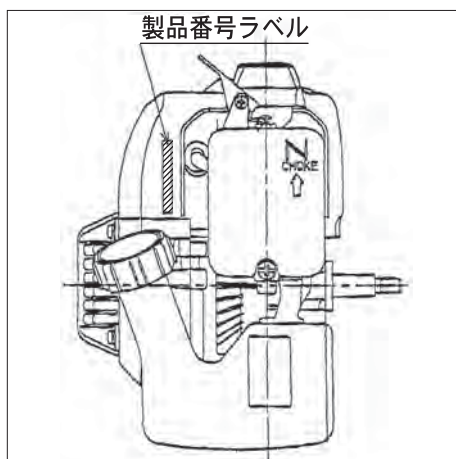

【エンジン型式・号機 記載場所表示図】

エンジン型式は、リコイルスターター部のラベルをご確認ください。
エンジン号機は下図を参考に調べてください。

【2サイクルエンジン】

〈EC025GR〉

〈EC03/04ER〉

【ミニ4サイクルエンジン】

〈EH025P〉

〈EH035P〉

PROD.No.(15桁)のラベルは、ブロワーハウジング、
フューエルタンク、シリンダバップル、ヘッドカバー
のいずれかの見易い位置に貼付してあります。
また、シリンダバップルに打刻の場合もあります。

PROD.No.表示例