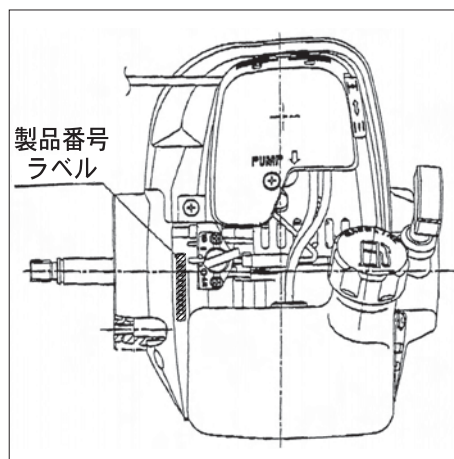

【エンジン型式・号機 記載場所表示図】

エンジン型式は、リコイルスターター部のラベルをご確認ください。
エンジン号機は下図を参考に調べてください。

【2サイクルエンジン】

〈EC025GR〉

〈EC03/04ER〉

【ミニ4サイクルエンジン】

〈EH025P〉

〈EH035P〉

PROD.No.(15桁)のラベルは、ブロワーハウジング、
フューエルタンク、シリンダバップル、ヘッドカバー
のいずれかの見易い位置に貼付してあります。
また、シリンダバップルに打刻の場合もあります。

PROD.No.表示例