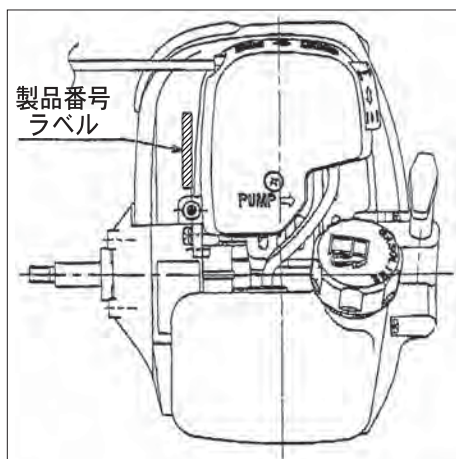

【エンジン型式・号機 記載場所表示図】

エンジン型式は、リコイルスターター部のラベルをご確認ください。
エンジン号機は下図を参考に調べてください。

【2サイクルエンジン】

〈EC025GR〉

〈EC03/04ER〉

【ミニ4サイクルエンジン】

〈EH025P〉

〈EH035P〉

PROD.No.(15桁)のラベルは、ブロワーハウジング、
フューエルタンク、シリンダバップル、ヘッドカバー
のいずれかの見易い位置に貼付してあります。
また、シリンダバップルに打刻の場合もあります。

PROD.No.表示例