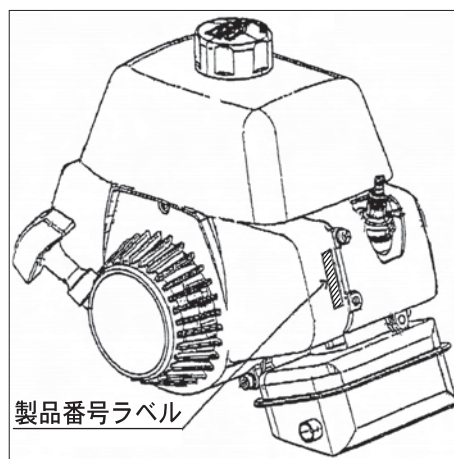

【エンジン型式・号機 記載場所表示図】

エンジン型式は、リコイルスターター部のラベルをご確認ください。
エンジン号機は下図を参考に調べてください。

【2サイクルエンジン】

〈EC025GR〉

〈EC03/04ER〉

【ミニ4サイクルエンジン】

〈EH025P〉

〈EH035P〉

PROD.No.(15桁)のラベルは、ブロワーハウジング、
フューエルタンク、シリンダバップル、ヘッドカバー
のいずれかの見易い位置に貼付してあります。
また、シリンダバップルに打刻の場合もあります。

PROD.No.表示例